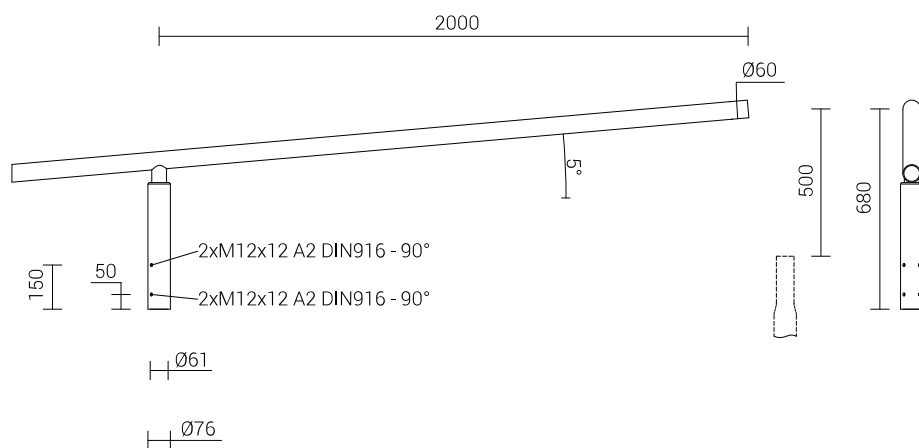

Алюминиевый оголовник WR-61/1/2,0/5

Анодирование: 10 цветов, каждый с возможностью глянца

Материал: шлифованный, анодированный алюминий,

Упаковка: полипропиленовый материал

СЕ: оголовник с опорой являются комплектом - для оголовников применяется Декларация Эксплуатационных Свойств опоры, на которой он устанавливается

Код	Название	Предназначение	количество консолей	Боковая поверхность оголовника	Ориентировочный единичный объем	Монтажный диаметр светильника	Вес
472611	WR-61/1/2,0/5	—	1	0,185m ²	0,09m ³	ø60mm	5,9kg

Cradle to Cradle Certified® является зарегистрированной торговой маркой Cradle to Cradle Products Innovation Institute.