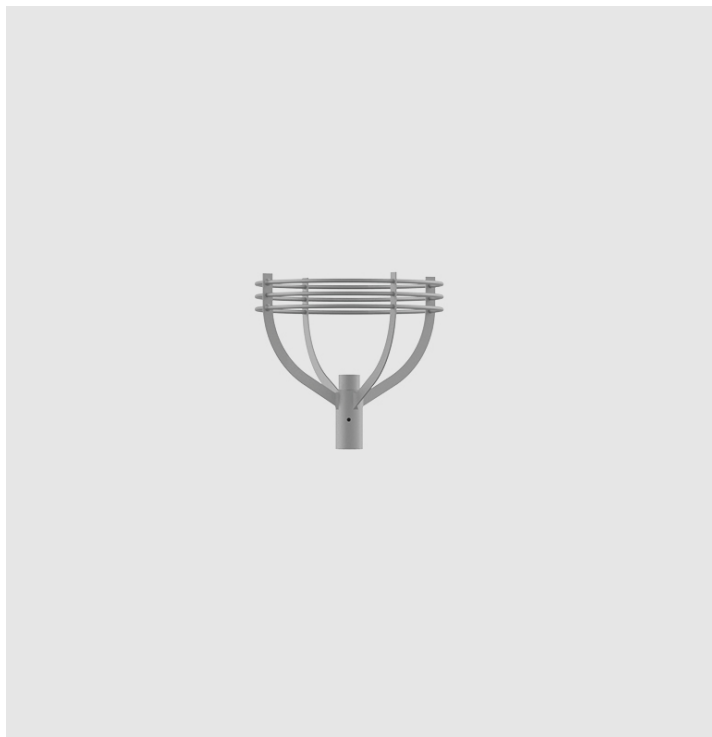

Алюминиевый оголовник WA-1

Анодирование: 10 цветов, каждый с возможностью глянца

Материал: шлифованный, анодированный алюминий,

Упаковка: полипропиленовый материал

Сертификат CE: действителен в случае использования на опорах
продукции компании ROSA

Код	Название	Предназначение	количество консолей	Боковая поверхность оголовника	Ориентировочный единичный объем	Монтажный диаметр светильника	Вес
471011	WA-1	—	1	0,064m ²	0,054m ³	ø60mm	2,7kg