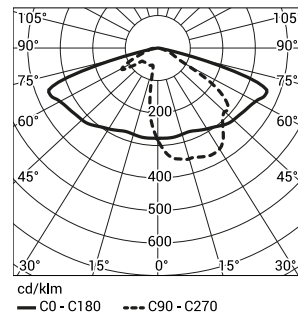

T3

комплект освещения STICK LED в стандарте обладает следующими функциями интеллектуальной системы питания:

1. Подключение к внешней системе управления через интерфейс ДАЛИ (опциональное обслуживание аналогичного сигнала 1-10В),
   - Возможность многоступенчатого программирования уменьшения светового потока светильника
   - до 5-ти временных периодов в диапазоне от 10 до 100% номинальной мощности
   - Защита модуля LED от перегрева при непреднамеренном включении светильника в течение дня
2. Регулировка мощности / светового потока светильника – опция установки иных параметров, чем в каталоге, в диапазоне от 30 до 100% мощности или номинального светового потока.

Допустимое количество светильников STICK LED на одной цепи, обеспеченное:

Перегрузочными выключателями МСВ типа В или С

Комплект освещения	Тип	2A	4A	6A	10A	16A	20A	25A
STICK LED 24	B	3	6	10	16	26	32	40
	C	3	10	16	27	44	54	67
STICK II LED 24 STICK LED 48 STICK III LED 24	B	1	2	4	6	11	13	17
	C	1	4	6	11	18	22	28
STICK II LED 48 STICK III LED 48 STICK IV LED 24	B	1	2	3	5	8	10	12
	C	1	3	5	8	13	16	20
STICK IV LED 48	B	0	1	1	2	4	5	6
	C	0	1	2	4	6	8	10

Плавкими предохранителями – тип gG и gL

Комплект освещения	2A	4A	6A	10A	16A	20A	25A
STICK LED 24	1	10	19	25	50	68	97
STICK II LED 24 STICK LED 48 STICK III LED 24	0	4	8	11	21	29	42
STICK II LED 48 STICK IV LED 24	0	3	6	8	17	23	33
STICK III LED 48	0	3	6	8	17	22	27
STICK IV LED 48	0	1	3	4	8	11	16