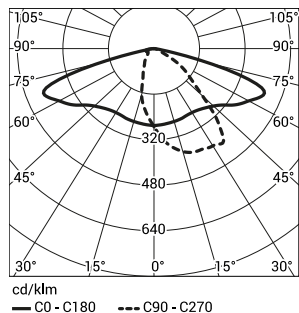

DW

комплект освещения STICK LED в стандарте обладает следующими функциями интеллектуальной системы питания:

1. Подключение к внешней системе управления через интерфейс ДАЛИ (опциональное обслуживание аналогичного сигнала 1-10В),
   - Возможность многоступенчатого программирования уменьшения светового потока светильника
   - до 5-ти временных периодов в диапазоне от 10 до 100% номинальной мощности
   - Защита модуля LED от перегрева при непреднамеренном включении светильника в течение дня
2. Регулировка мощности / светового потока светильника – опция установки иных параметров, чем в каталоге, в диапазоне от 30 до 100% мощности или номинального светового потока.

Допустимое количество светильников STICK LED на одной цепи, обеспеченное:

Перегрузочными выключателями МСВ типа В или С

Комплект освещения	Тип	2A	4A	6A	10A	16A	20A	25A
STICK LED 24	B	3	6	10	16	26	32	40
	C	3	10	16	27	44	54	67
STICK II LED 24 STICK LED 48 STICK III LED 24	B	1	2	4	6	11	13	17
	C	1	4	6	11	18	22	28
STICK II LED 48 STICK III LED 48 STICK IV LED 24	B	1	2	3	5	8	10	12
	C	1	3	5	8	13	16	20
STICK IV LED 48	B	0	1	1	2	4	5	6
	C	0	1	2	4	6	8	10

Плавкими предохранителями – тип gG и gL

Комплект освещения	2A	4A	6A	10A	16A	20A	25A
STICK LED 24	1	10	19	25	50	68	97
STICK II LED 24 STICK LED 48 STICK III LED 24	0	4	8	11	21	29	42
STICK II LED 48 STICK IV LED 24	0	3	6	8	17	23	33
STICK III LED 48	0	3	6	8	17	22	27
STICK IV LED 48	0	1	3	4	8	11	16