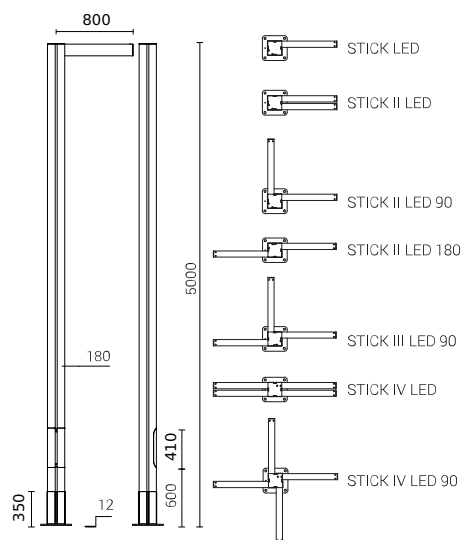

STICK I LED   Допустимая высота осветительного комплекта

категория территории	I зона Vref. = 22 m/s	I i III зона до 450м н. у. м Vref. = 24 m/s	II зона Vref. = 26 m/s	III зона до 755м н. у. м Vref. = 28 m/s
I	6	5,5	5	4,5
II	6	5,5	5,5	5
III	6	6	5,5	5,5
IV	6	6	6	6

STICK II LED   Допустимая высота осветительного комплекта

категория территории	I зона Vref. = 22 m/s	I i III зона до 450м н. у. м Vref. = 24 m/s	II зона Vref. = 26 m/s	III зона до 755м н. у. м Vref. = 28 m/s
I	5,5	5	4,5	4
II	6	5,5	5	4,5
III	6	6	5,5	5
IV	6	6	6	5,5

STICK III/IV LED   Допустимая высота осветительного комплекта

категория территории	I зона Vref. = 22 m/s	I i III зона до 450м н. у. м Vref. = 24 m/s	II зона Vref. = 26 m/s	III зона до 755м н. у. м Vref. = 28 m/s
I	5,5	5	4,5	4
II	5,5	5	4,5	4,5
III	6	5,5	5	5
IV	6	6	5,5	5,5