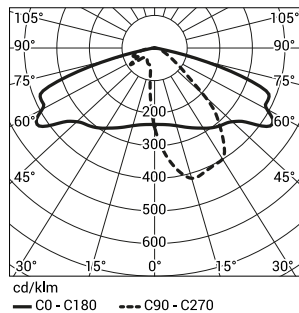

T2

комплект освещения STICK LED в стандарте обладает следующими функциями интеллектуальной системы питания:

1. Подключение к внешней системе управления через интерфейс ДАЛИ (опциональное обслуживание аналогичного сигнала 1-10В),
   - Возможность многоступенчатого программирования уменьшения светового потока светильника
   - до 5-ти временных периодов в диапазоне от 10 до 100% номинальной мощности
   - Защита модуля LED от перегрева при непреднамеренном включении светильника в течение дня
2. Регулировка мощности / светового потока светильника – опция установки иных параметров, чем в каталоге, в диапазоне от 30 до 100% мощности или номинального светового потока.

Допустимое количество светильников STICK LED на одной цепи, обеспеченное:

Перегрузочными выключателями МСВ типа В или С

Комплект освещения	Тип	2A	4A	6A	10A	16A	20A	25A
STICK LED 24	B	3	6	10	16	26	32	40
	C	3	10	16	27	44	54	67
STICK II LED 24 STICK LED 48 STICK III LED 24	B	1	2	4	6	11	13	17
	C	1	4	6	11	18	22	28
STICK II LED 48 STICK III LED 48 STICK IV LED 24	B	1	2	3	5	8	10	12
	C	1	3	5	8	13	16	20
STICK IV LED 48	B	0	1	1	2	4	5	6
	C	0	1	2	4	6	8	10

Плавкими предохранителями – тип gG и gL

Комплект освещения	2A	4A	6A	10A	16A	20A	25A
STICK LED 24	1	10	19	25	50	68	97
STICK II LED 24 STICK LED 48 STICK III LED 24	0	4	8	11	21	29	42
STICK II LED 48 STICK IV LED 24	0	3	6	8	17	23	33
STICK III LED 48	0	3	6	8	17	22	27
STICK IV LED 48	0	1	3	4	8	11	16