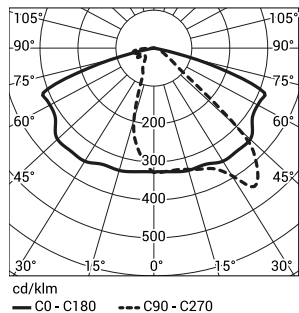

ME

комплект освещения STICK LED в стандарте обладает следующими функциями интеллектуальной системы питания:

1. Подключение к внешней системе управления через интерфейс ДАЛИ (опциональное обслуживание аналогичного сигнала 1-10В),
   - Возможность многоступенчатого программирования уменьшения светового потока светильника
   - до 5-ти временных периодов в диапазоне от 10 до 100% номинальной мощности
   - Защита модуля LED от перегрева при непреднамеренном включении светильника в течение дня
2. Регулировка мощности / светового потока светильника – опция установки иных параметров, чем в каталоге, в диапазоне от 30 до 100% мощности или номинального светового потока.

Допустимое количество светильников STICK LED на одной цепи, обеспеченное:

Перегрузочными выключателями МСВ типа В или С

Комплект освещения	Тип	2A	4A	6A	10A	16A	20A	25A
STICK LED 24	B	3	6	10	16	26	32	40
	C	3	10	16	27	44	54	67
STICK II LED 24 STICK LED 48 STICK III LED 24	B	1	2	4	6	11	13	17
	C	1	4	6	11	18	22	28
STICK II LED 48 STICK III LED 48 STICK IV LED 24	B	1	2	3	5	8	10	12
	C	1	3	5	8	13	16	20
STICK IV LED 48	B	0	1	1	2	4	5	6
	C	0	1	2	4	6	8	10

Плавкими предохранителями – тип gG и gL

Комплект освещения	2A	4A	6A	10A	16A	20A	25A
STICK LED 24	1	10	19	25	50	68	97
STICK II LED 24 STICK LED 48 STICK III LED 24	0	4	8	11	21	29	42
STICK II LED 48 STICK IV LED 24	0	3	6	8	17	23	33
STICK III LED 48	0	3	6	8	17	22	27
STICK IV LED 48	0	1	3	4	8	11	16