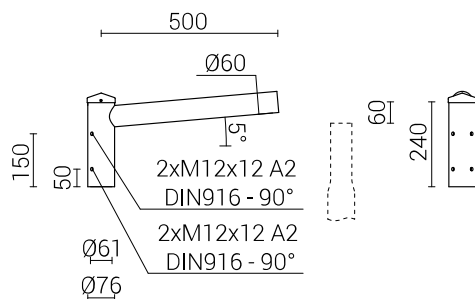

# Wysięgnik aluminiowy WR-4/1/0,5/5 ZP

**Anodowanie:** 10 kolorów, każdy z możliwością wyblyszczania

**Wykończenie:** szlifowane aluminium

**Pakowanie:** włóknina polipropylenowa

**CE:** wysięgnik ze słupem stanowi zestaw - dla wysięgników obowiązuje Deklaracja Właściwości Użytkowych słupa na którym są montowane

Kod	Typ wysięgnika	Przeznaczenie	Ilość ramion	Powierzchnia boczna wysięgnika	Orientacyjna objętość jednostkowa	Średnica montażowa oprawy	Waga netto
472041059	WR-4/1/0,5/5 ZP	słupy aluminiowe z zakończeniem $\varnothing 60 \times 180$	1	0,05m <sup>2</sup>	0,01m <sup>3</sup>	60mm	1,7kg