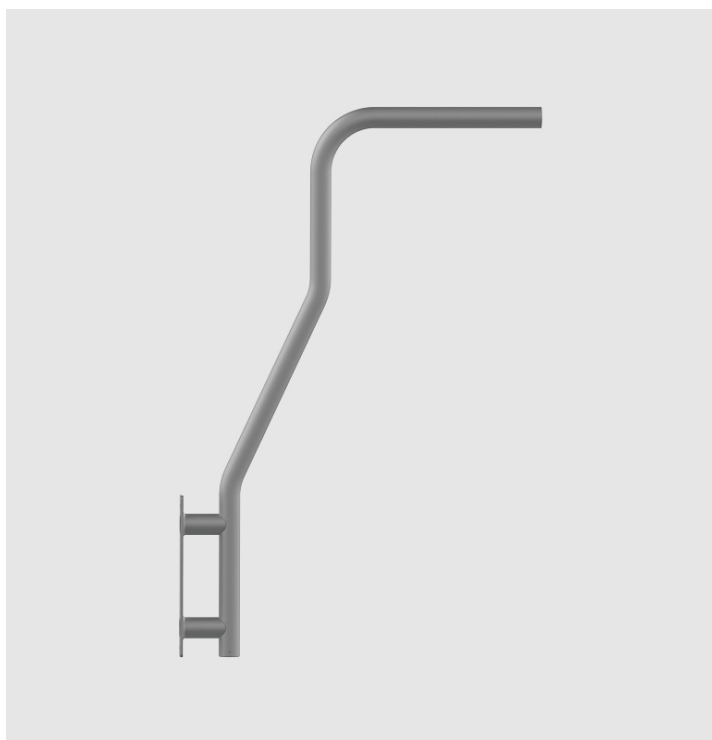

# Kinkiet aluminiowy KA-19

**Anodowanie:** 10 kolorów, każdy z możliwością wyblyszczania

**Wykończenie:** szlifowane aluminium

**Pakowanie:** włóknina polipropylenowa

Kod	Nazwa	Waga	Orientacyjna objętość jednostkowa	Średnica montażowa oprawy	Typ stosowanej oprawy
478190	KA-19	6kg	0,021m <sup>3</sup>	ø60x50-200mm	oprawy uliczne