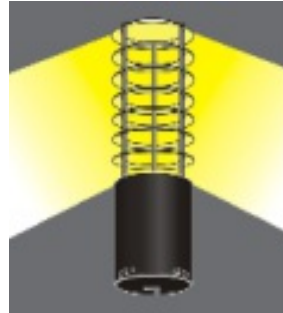

Raster duży w dół

Raster duży w górę

Kod	Nazwa	Typ oprawy	Typ oprawki	Objętość jednostkowa	Waga
911116	Raster duży ze stali nierdzewnej w górę	OP, OPA-1	E-40	0,004m ³	0,4kg
911117	Raster duży ze stali nierdzewnej w dół	OP, OPA-1	E-40	0,004m ³	0,4kg