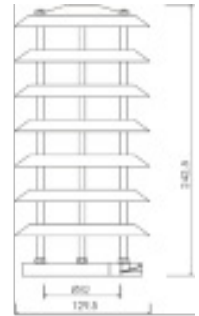

Raster duży w dół

Raster duży w górę

Kod	Nazwa	Typ oprawy	Typ oprawki	Objętość jednostkowa	Waga
911116	Raster duży ze stali nierdzewnej w górę	OP, OPA-1	E-40	0,004m ³	0,4kg
911117	Raster duży ze stali nierdzewnej w dół	OP, OPA-1	E-40	0,004m ³	0,4kg