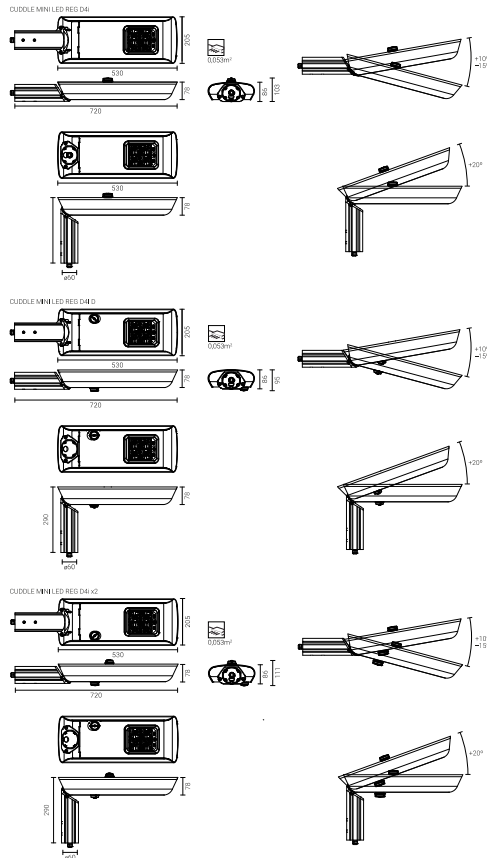

ODPROWADZENIA ŁADUNKU Z OBUDOWY OPRAWY LED

W celu skutecznego odprowadzenia ładunku z obudowy oprawy LED zainstalowanej na słupie z materiału dielektrycznego (nieprzewodzącego) wymagane jest zastosowanie jednego z poniższych rozwiązań:

- uziemienie funkcjonalne
- oprawa LED z dodatkowym układem zabezpieczającym

RYSUNEK TECHNICZNY

KRZYWE FOTOMETRYCZNE

FUNKCJE UKŁADU ZASILAJĄCEGO

Oprawa standardowo posiada następujące funkcje inteligentnego układu zasilającego: