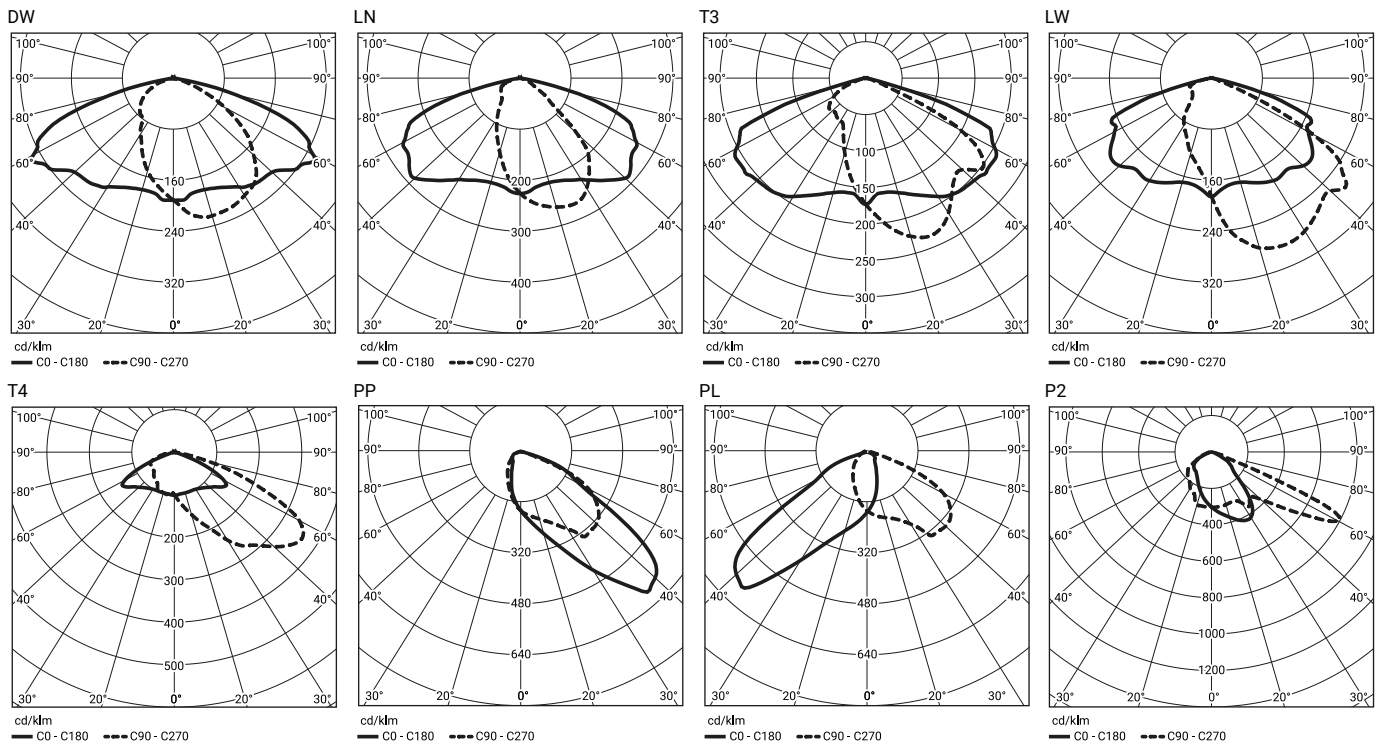

ODPROWADZENIA ŁADUNKU Z OBUDOWY OPRAWY LED

W celu skutecznego odprowadzenia ładunku z obudowy oprawy LED zainstalowanej na słupie z materiału dielektrycznego (nieprzewodzącego) wymagane jest zastosowanie jednego z poniższych rozwiązań:

- uziemienie funkcjonalne
- oprawa LED z dodatkowym układem zabezpieczającym

RYSUNEK TECHNICZNY

KRZYWE FOTOMETRYCZNE

FUNKCJE UKŁADU ZASILAJĄCEGO

Oprawa standardowo posiada następujące funkcje inteligentnego układu zasilającego: