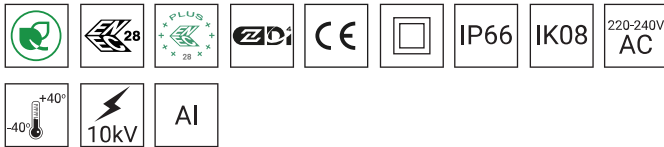

CUDDLE MINI LED REG D4I

DANE TECHNICZNE

Zastosowanie	drogi miejskie, drogi osiedlowe (wewnętrzne), ciągi pieszych, parkingi
Montaż	bezpośrednio na słupie z zakończeniem $\varnothing 60 \times 180$ mm lub na wysięgniku z zakończeniem $\varnothing 60 \times 100$ mm
Kolor	inox / czarny
Stopień ochrony	IP 66 dla części optycznej i układu zasilającego
Układ optyczny	soczewki z PMMA, wymienny moduł LED, klosz z hartowanego szkła
Materiał	stop aluminium, anodowany
Przewidywany czas eksploatacji	L90B10 - 100 000 h
Współczynnik oddawania barw CRI	>70
Częstotliwość napięcia zasilania	50/60Hz
Współczynnik mocy	≥ 0.95
Liczba diod	16
System sterowania	Oprawa posiada możliwość podłączenia do zewnętrznego systemu sterowania i/lub sensorów poprzez gniazdo zgodne z Zhaga Book 18.