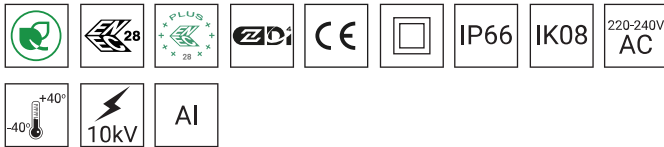

CUDDLE MINI LED REG D4I

DATI TECNICI

Impiego	strade urbane, strade di quartiere (interne), percorsi pedonali, parcheggi
Montaggio	direttamente sul palo o sul braccio \varnothing 60 x 180 mm, su braccio con l'estremità di \varnothing 60 x 100 mm
Colore	inox / nero
Grado di protezione	IP 66 per la parte ottica e per il sistema d'alimentazione
Sistema ottico	PMMA optics, interchangeable LED module, tempered glass diffuser
Materiale	lega di alluminio, anodizzato
Periodo di utilizzazione previsto	L90B10 - 100 000 h
Indice di resa cromatica CRI	>70
Frequenza della tensione di alimentazione	50/60Hz
Fattore di potenza	≥ 0.95
Numero di diodi	16
Sistema di controllo	L'apparecchio può essere collegato a un sistema di controllo esterno e/o sensori tramite una presa compatibile con Zhaga Book 18.