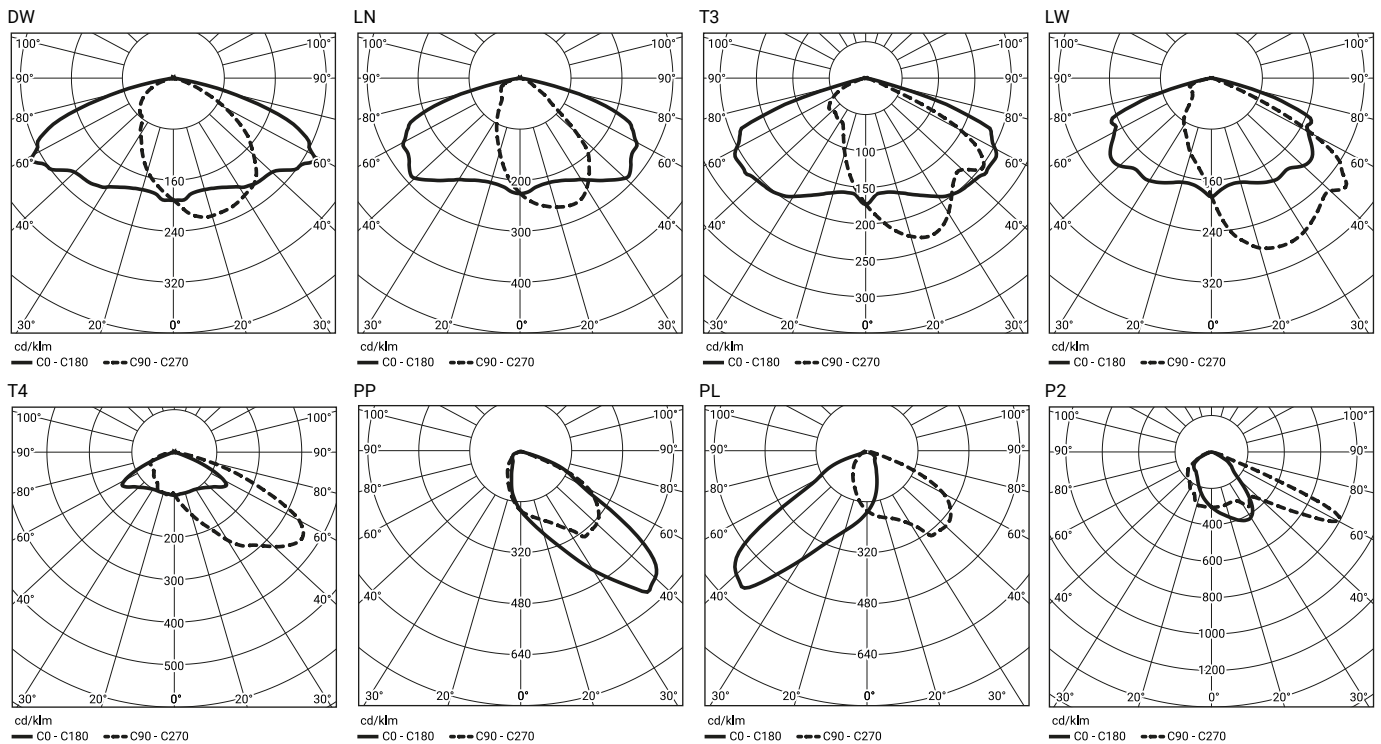

CURVE FOTOMETRICHE

FUNZIONI DEL SISTEMA DI POTENZA

L'apparecchio dispone di serie delle seguenti funzioni del sistema di alimentazione intelligente:

- Possibilità di programmare l'oscuramento multistadio dell'apparecchio - fino a 5 intervalli di tempo nell'intervallo dal 10 al 100% della potenza nominale,
- Protezione termica del modulo LED contro il surriscaldamento in caso di funzionamento involontario dell'apparecchio durante il giorno,
- Regolazione potenza/flusso luminoso dell'apparecchio - possibilità di impostare un valore diverso da quello di catalogo, nel range 30-100% della potenza o del flusso nominale