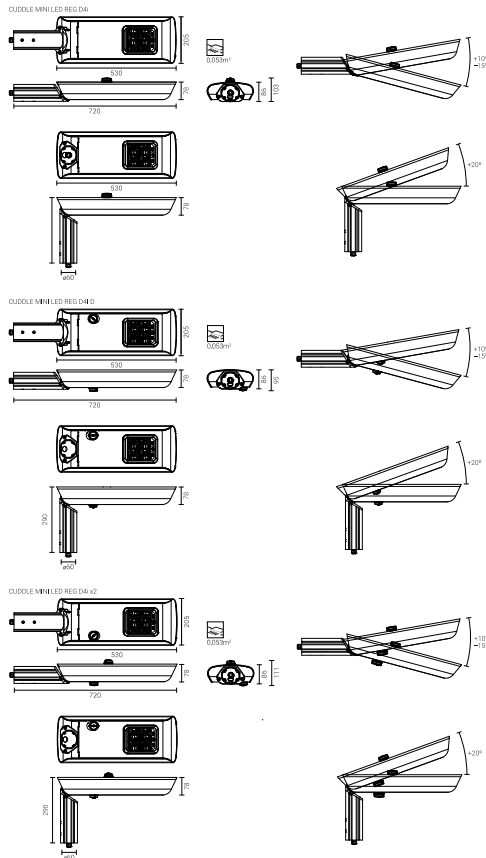

Parametry świetlne przedstawione na podstawie badań laboratoryjnych według IESNA LM-79-19

SCARICA DI CARICA DAL CORPO DELL'APPARECCHIO A LED

Per scaricare efficacemente la carica dall'alloggiamento dell'apparecchio a LED installato su un palo in materiale dielettrico (non conduttivo), è necessaria una delle seguenti soluzioni:

- messa a terra funzionale
- apparecchio a LED con un sistema di sicurezza aggiuntivo

CUDDLE MINI LED REG D4I

DISEGNO TECNICO

CURVE FOTOMETRICHE

FUNZIONI DEL SISTEMA DI POTENZA

L'apparecchio dispone di serie delle seguenti funzioni del sistema di alimentazione intelligente: