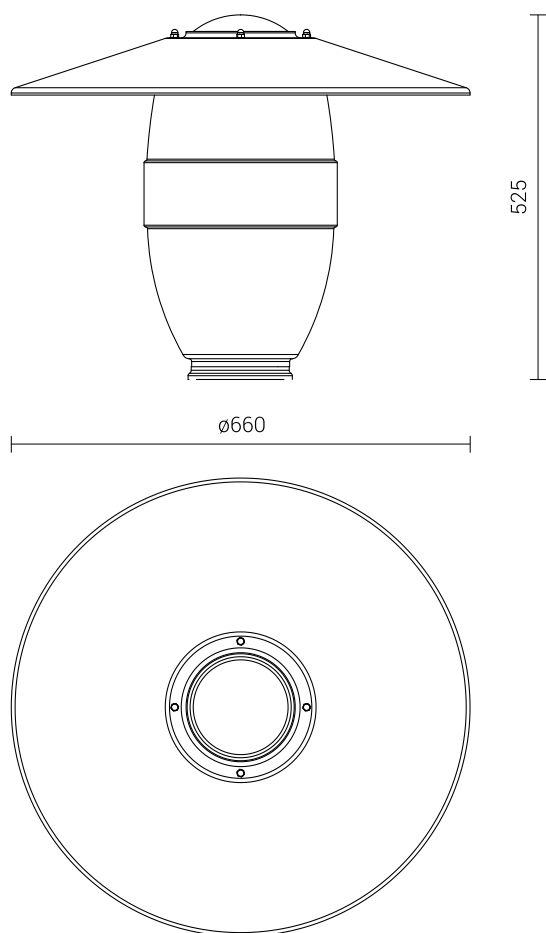

PARALUME AURIS I MAXI

DATI TECNICI

Colore trasparente

TABELLA DELLE VARIANTI

Codice	Nome	Volume unitario	Colore	Il tipo di apparecchio utilizzato	Diametro della flangia del paralume	Peso netto	Massima potenza dell'apparecchio	tettuccio - lamiera di alluminio sagomata codice nero / altro colore
671362	AURIS I Maxi pc k-150	0.04 m ³	• trasparente	-	150 mm	1.9 kg	S-150W , MH-150W	923662 / 923663

DISEGNO TECNICO

PARALUME AURIS I MAXI

ELEMENTI AGGIUNTIVI

Codice	Nome	Colore	Materiale	Diametro esterno
923662	Tettuccio per Auris I Maxi	nero	lamiera di alluminio sagomata	660mm
923663	Tettuccio per Auris I Maxi	altro colore	lamiera di alluminio sagomata	660mm