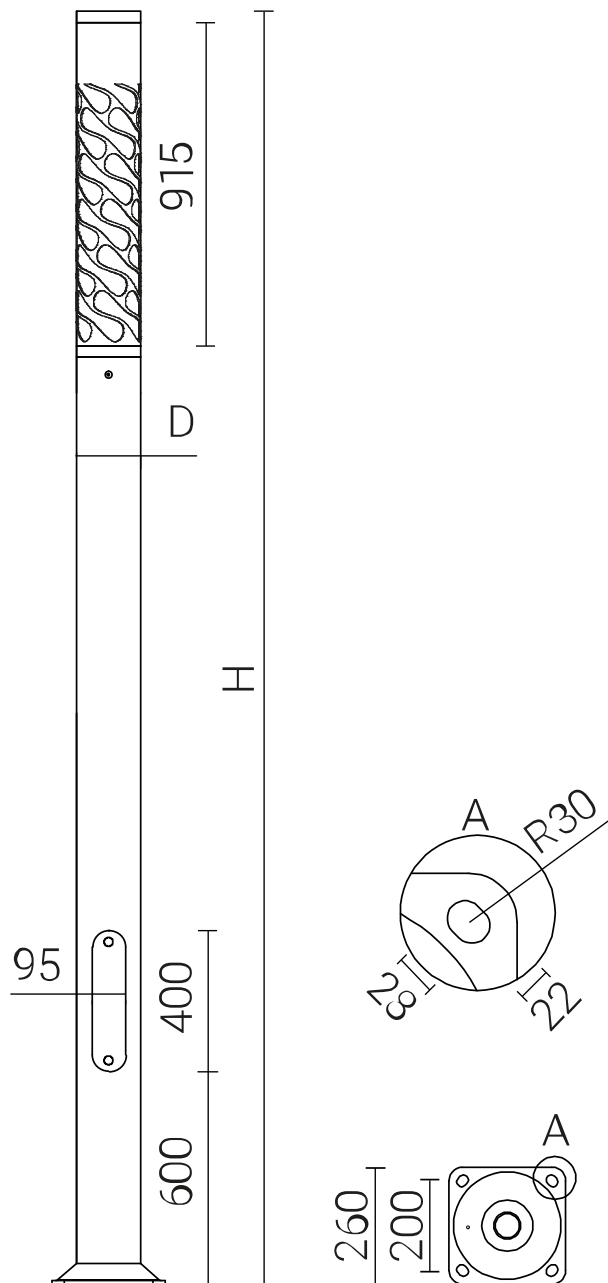

cd/klm
— C0 - C180   - - - C90 - C270

Oprawa standardowo posiada następujące funkcje inteligentnego układu zasilającego:

- Podłączenie do zewnętrznego systemu sterowania poprzez interfejs DALI (opcjonalna obsługa analogowego sygnału 1-10V),
- Możliwość zaprogramowania wielostopniowego ściemnienia oprawy - do 5 przedziałów czasowych w zakresie od 10 do 100% mocy nominalnej,
- Zabezpieczenie temperaturowe modułu LED przed przegrzaniem, w przypadku niezamierzonej pracy oprawy w ciągu dnia,
- Regulacja mocy/strumienia świetlnego oprawy - opcja ustawienia innej wartości niż katalogowa, w zakresie 30-100% mocy lub nominalnego strumienia

Data aktualizacji: 24-07-2024

Zakład Produkcji Sprzętu Oświetleniowego „ROSA” Sp. z o.o.
43-109 Tychy, ul. Strefowa 1 tel. +48 32 73 88 901
www.rosa.pl