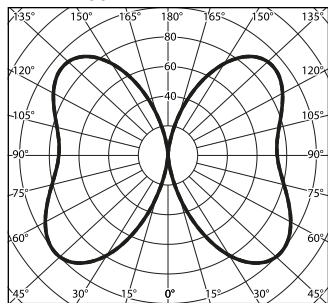

KARIN DECOR LED