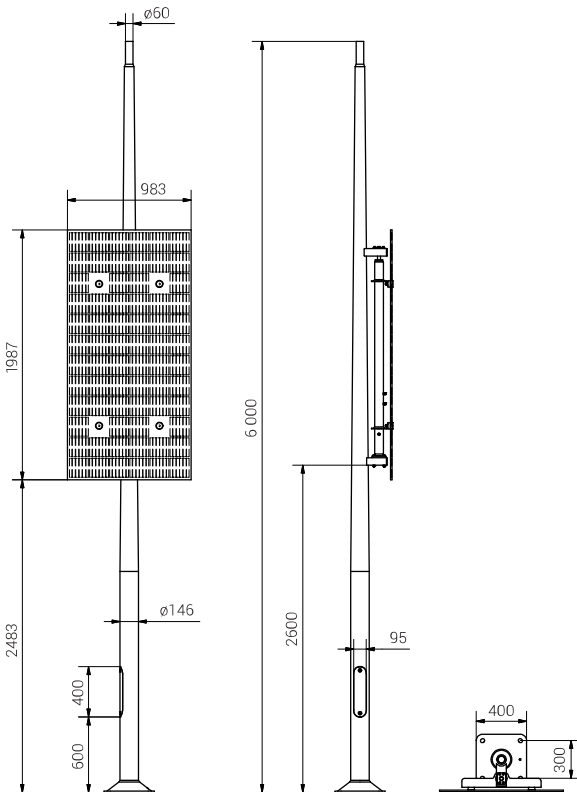

DANE TECHNICZNE

Stopień ochrony	IP 65
Panel fotowoltaiczny	monokrystaliczny dwustronny moc 360 Wp
Warunki pracy	od -20°C do +45°C
Regulator ładowania	MPPT
Zabezpieczenia	przebieciowe, zwarciove
Akumulator typ	litowo-jonowy (Li-Ion)
Pojemność akumulatora	400 Wh
Żywotność akumulatora	powyżej 1500 cykli pełnego rozładowania
Napięcie zasilania	12 V
Regulator pracy lampy	programator czasowy

TABELA WARIANTÓW

Kod	Nazwa	Wysokość H	Objętość jednostkowa	Typ fundamentu / kosza zbrojeniowego	Kod fundamentu / kosza zbrojeniowego	Komplet elementów złącznych	Waga netto
45560/360/400/C...	SAL60 PV 360 Wp 400 Wh	6 m	0.49 m³	B-71, B-70 / Z-71, Z-70	311171, 311170 / 311271, 311207	4012	69.8 kg