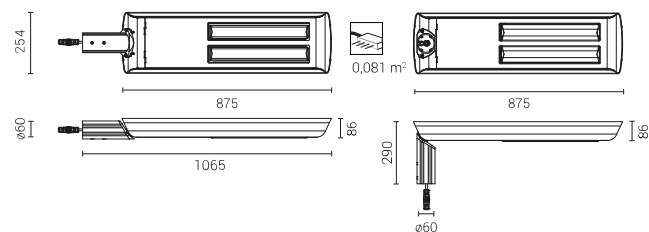

CUDDLE II LED REG 96W, 120W, 144W, 192W