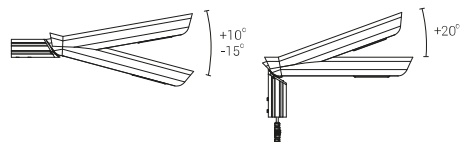

CUDDLE II LED REG 96W, 120W, 144W, 192W