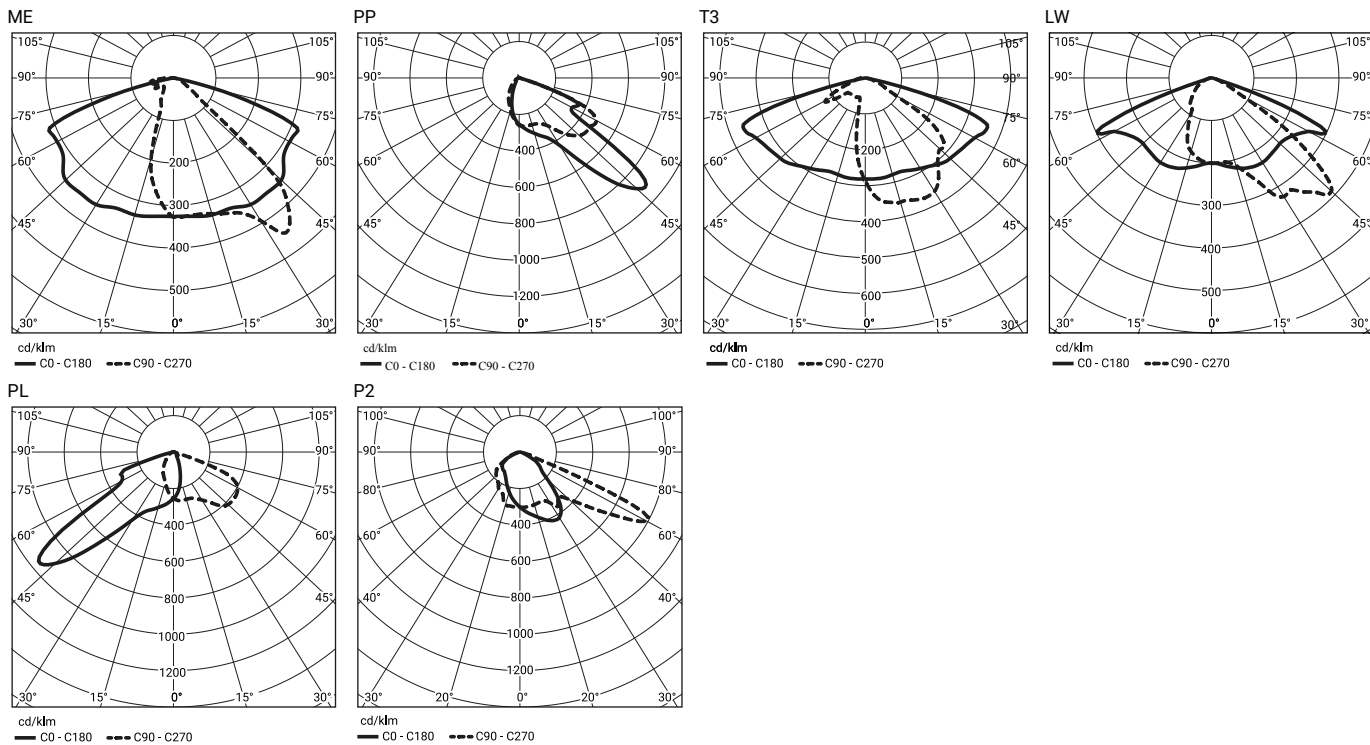

- messa a terra funzionale
- apparecchio a LED con un sistema di sicurezza aggiuntivo

DISEGNO TECNICO

CUDDLE II LED REG 48W, 60W, 72W

CUDDLE II LED REG 96W, 120W, 144W, 192W

CURVE FOTOMETRICHE

FUNZIONI DEL SISTEMA DI POTENZA