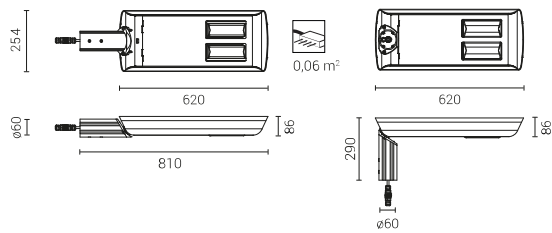

DIRETTIVE E NORME

DIRETTIVE: 2014/35/EU (OJ L 96, 29/03/2014, p.357), 2014/30/EU (OJ L 96, 29/03/2014, p.79), 2011/65/ EU (OJ L 174, 01.07.2011, p. 88), 2009/125/EC (OJ L 285, 31.10.2009, p. 10)

NORME: PN-EN 60598-1: 2015, PN-EN 60598-2-3: 2006, PN-EN 60529: 2003, PN-EN 62262: 2003, PN-EN 62471:2010, PN-EN 55015: 2013, PN-EN 61547: 2009, PN-EN 61000-3-2: 2014, PN-EN 61000-3-3: 2013

Parametry świetlne przedstawione na podstawie badań laboratoryjnych według IESNA LM-79-19

SCARICA DI CARICA DAL CORPO DELL'APPARECCHIO A LED

Per scaricare efficacemente la carica dall'alloggiamento dell'apparecchio a LED installato su un palo in materiale dielettrico (non conduttivo), è necessaria una delle seguenti soluzioni:

- messa a terra funzionale
- apparecchio a LED con un sistema di sicurezza aggiuntivo

DISEGNO TECNICO

CUDDLE II LED REG 48W, 60W, 72W