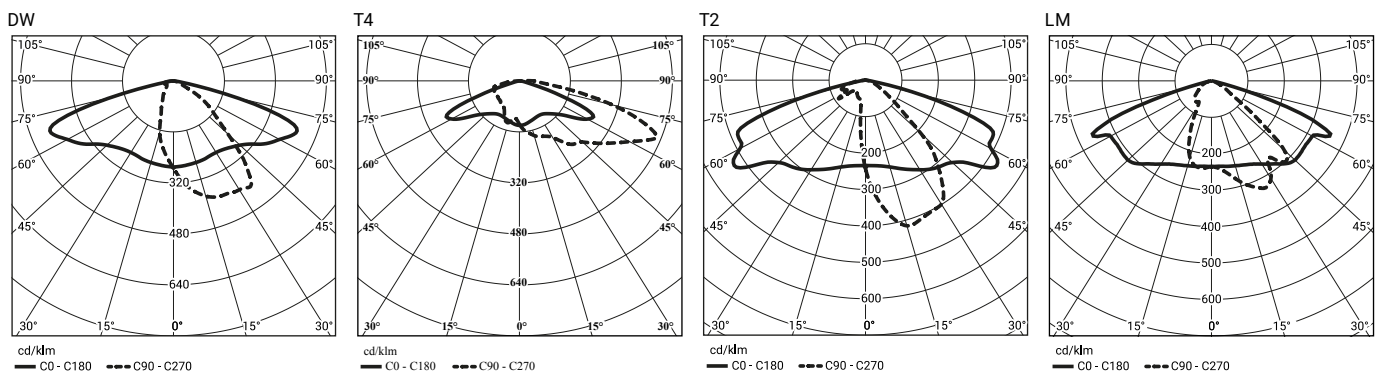

- messa a terra funzionale
- apparecchio a LED con un sistema di sicurezza aggiuntivo

DISEGNO TECNICO

CUDDLE II LED REG 48W, 60W, 72W

CUDDLE II LED REG 96W, 120W, 144W, 192W

CURVE FOTOMETRICHE

FUNZIONI DEL SISTEMA DI POTENZA