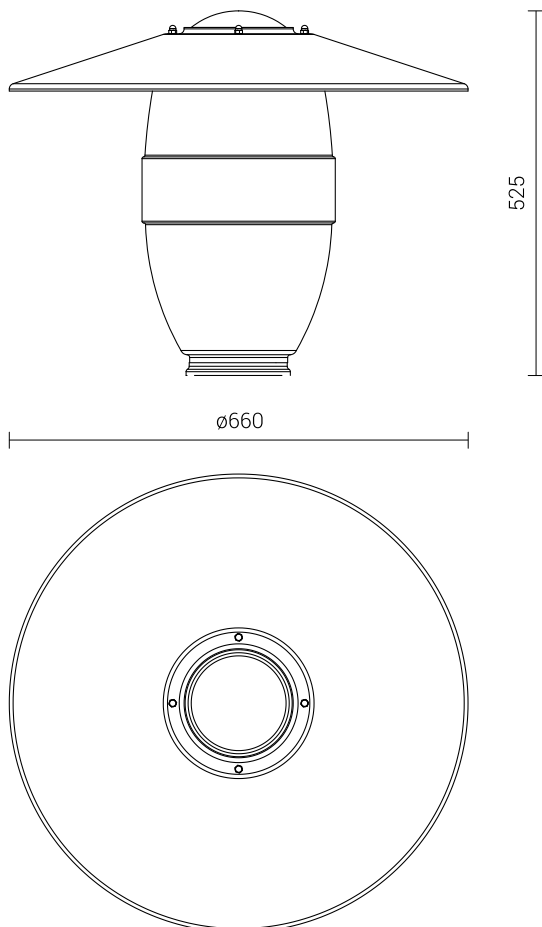

DANE TECHNICZNE

Kolor

Przezroczysty

TABELA WARIANTÓW

Kod	Nazwa	Objętość jednostkowa	Kolor	Typ stosowanej oprawy	Średnica kołnierza klosza	Waga netto	Maksymalna moc oprawy	Daszek z ukształtowanej blachy aluminiowej kod czarny / inny kolor
660362	AURIS Maxi 500 pc k-150	0.04 m ³	• Przezroczysty	-	150 mm	2 kg	sodowa i metalohalogenkowa - 150W	923662 / 923663

RYSUNEK TECHNICZNY

ELEMENTY DODATKOWE

Kod	Nazwa	Kolor	Materiał	Średnica zewnętrzna
923662	Daszek do Aurisa Maxi	czarny	ukształtowana blacha aluminiowa	660mm
923663	Daszek do Aurisa Maxi	inny kolor	ukształtowana blacha aluminiowa	660mm