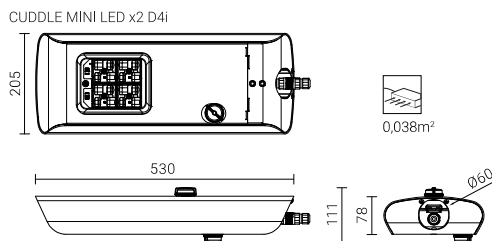

CUDDLE MINI LED D4I

DISEGNO TECNICO