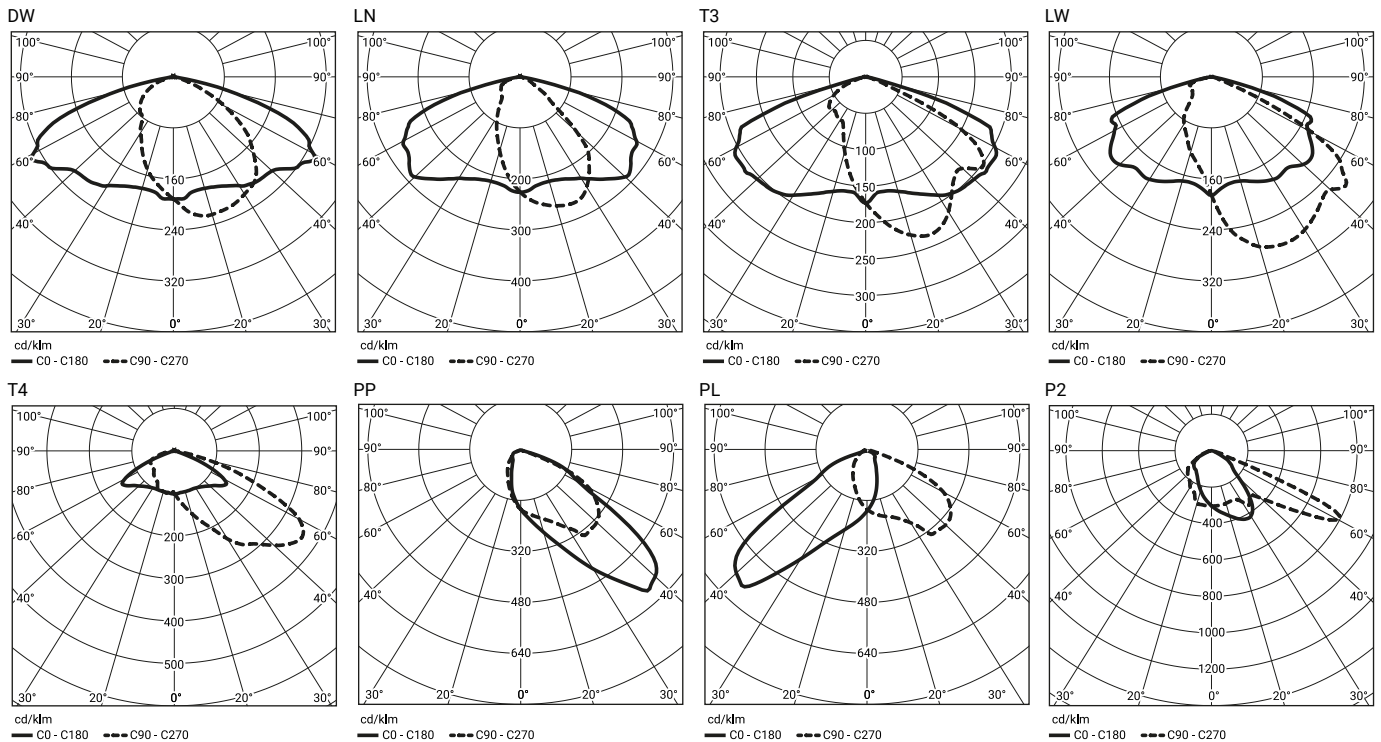

CURVE FOTOMETRICHE