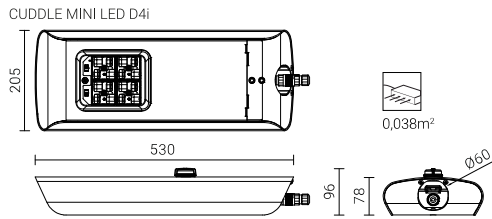

CUDDLE MINI LED D4I

DISEGNO TECNICO