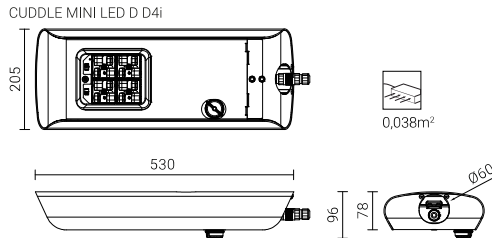

CUDDLE MINI LED D4I

DISEGNO TECNICO