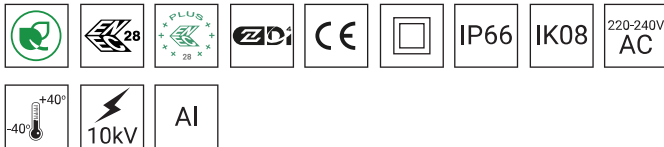

DATI TECNICI

Impiego	strade urbane, strade di quartiere (interne), percorsi pedonali, parcheggi
Montaggio	su braccio con l'estremità di $\varnothing 60 \times 100$ mm
Colore	inox / nero
Grado di protezione	IP 66 per la parte ottica e per il sistema d'alimentazione
Sistema ottico	PMMA optics, interchangeable LED module, tempered glass diffuser
Materiale	lega di alluminio, anodizzato
Periodo di utilizzazione previsto	L90B10 - 100 000 h
Indice di resa cromatica CRI	>70
Frequenza della tensione di alimentazione	50/60Hz
Fattore di potenza	≥ 0.95
Numero di diodi	16
Sistema di controllo	L'apparecchio può essere collegato a un sistema di controllo esterno e/o sensori tramite una presa compatibile con Zhaga Book 18.