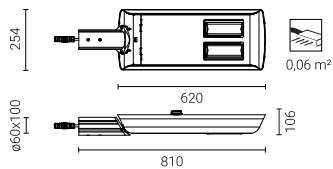

DIRETTIVE E NORME

DIRETTIVE: 2014/35/EU (OJ L 96, 29/03/2014, p.357), 2014/30/EU (OJ L 96, 29/03/2014, p.79), 2011/65/ EU (OJ L 174, 01.07.2011, p. 88), 2009/125/EC (OJ L 285, 31.10.2009, p. 10)

NORME: PN-EN IEC 60598-1: 2021-7, PN-EN 60598-2-3: 2006, PN-EN 60529: 2003, PN-EN 62262: 2003, PN-EN 62471:2010, PN-EN 55015: 2013, PN-EN 61547: 2009, PN-EN 61000-3-2: 2014, PN-EN 61000-3-3: 2013, PN-EN 62722-2-1 (tq=40°C)

SCARICA DI CARICA DAL CORPO DELL'APPARECCHIO A LED

Per scaricare efficacemente la carica dall'alloggiamento dell'apparecchio a LED installato su un palo in materiale dielettrico (non conduttivo), è necessaria una delle seguenti soluzioni:

- messa a terra funzionale
- apparecchio a LED con un sistema di sicurezza aggiuntivo

DISEGNO TECNICO

CUDDLE II LED REG D4i 48W, 60W, 72W