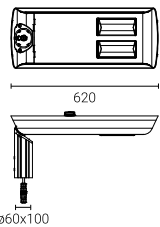

DIRETTIVE E NORME

DIRETTIVE: 2014/35/EU (OJ L 96, 29/03/2014, p.357), 2014/30/EU (OJ L 96, 29/03/2014, p.79), 2011/65/ EU (OJ L 174, 01.07.2011, p. 88), 2009/125/EC (OJ L 285, 31.10.2009, p. 10)

NORME: PN-EN IEC 60598-1: 2021-7, PN-EN 60598-2-3: 2006, PN-EN 60529: 2003, PN-EN 62262: 2003, PN-EN 62471:2010, PN-EN 55015: 2013, PN-EN 61547: 2009, PN-EN 61000-3-2: 2014, PN-EN 61000-3-3: 2013, PN-EN 62722-2-1 (tq=40°C)

SCARICA DI CARICA DAL CORPO DELL'APPARECCHIO A LED

Per scaricare efficacemente la carica dall'alloggiamento dell'apparecchio a LED installato su un palo in materiale dielettrico (non conduttivo), è necessaria una delle seguenti soluzioni:

- messa a terra funzionale
- apparecchio a LED con un sistema di sicurezza aggiuntivo

DISEGNO TECNICO

CUDDLE II LED REG D4i 48W, 60W, 72W