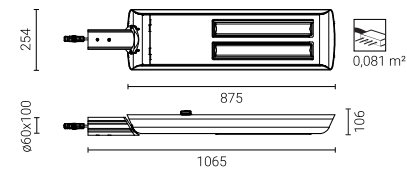

CUDDLE II LED REG D4i 96W, 120W, 144W, 192W