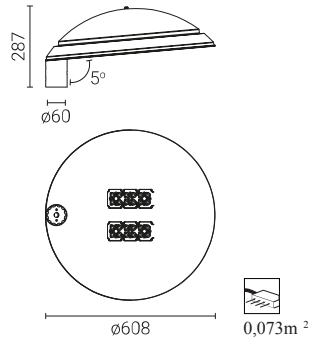

RYСУNEK TECHNICZNY