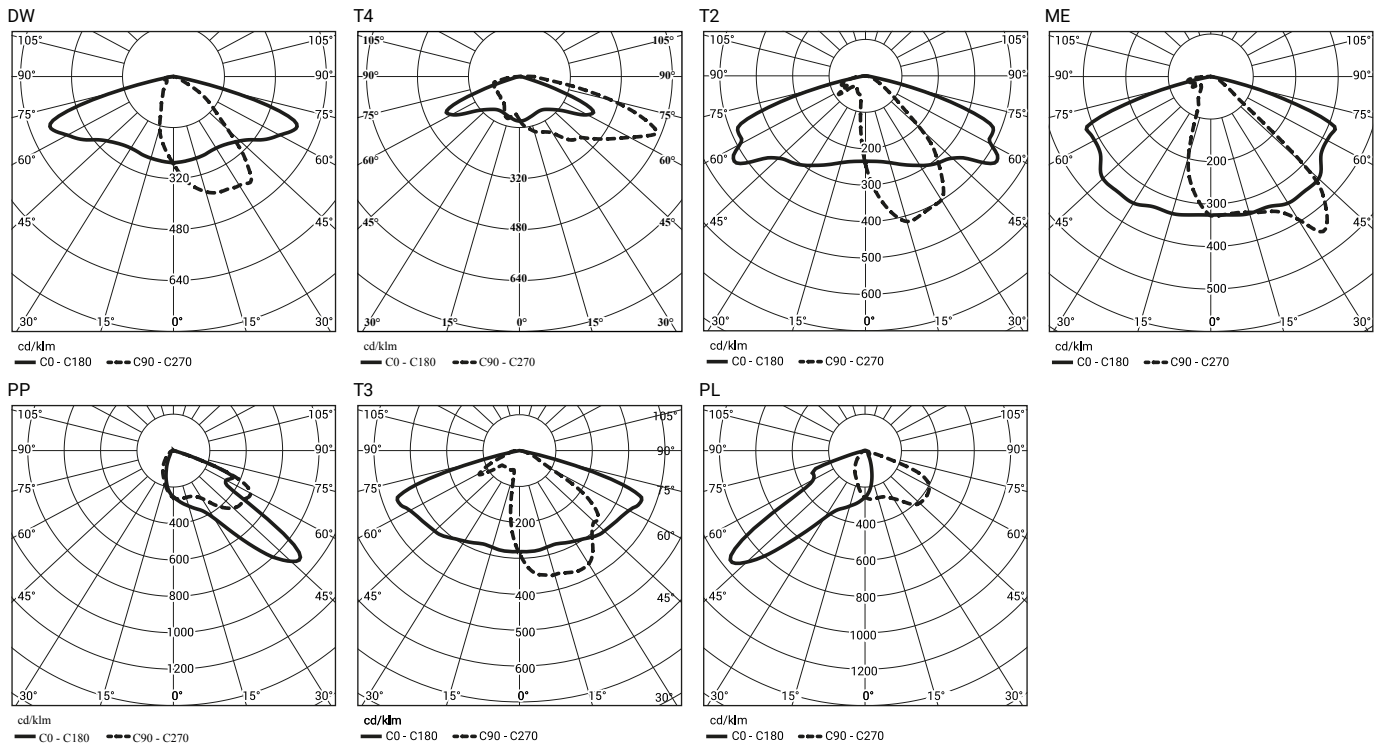

DANE TECHNICZNE

Zastosowanie	drogi miejskie, drogi osiedlowe (wewnętrzne), ciągi pieszych, parkingi
Montaż	bezpośrednio na słupie z zakończeniem 60 x 80 mm
Kolor	inox / czarny
Stopień ochrony	IP 66 dla części optycznej i układu zasilającego
Układ optyczny	soczewki z PMMA, wymienny moduł LED
Materiał	stop aluminium, anodowany
Przewidywany czas eksploatacji	L90B10 - 100 000 h
Współczynnik oddawania barw CRI	>70
Częstotliwość napięcia zasilania	50/60Hz
Współczynnik mocy	≥0.95
Liczba diod	24
System sterowania	Oprawa posiada możliwość podłączenia do zewnętrznego systemu sterowania poprzez interfejs DALI (opcjonalna obsługa analogowego sygnału 1-10V).

ODPROWADZENIA ŁADUNKU Z OBUDOWY OPRAWY LED

W celu skutecznego odprowadzenia ładunku z obudowy oprawy LED zainstalowanej na słupie z materiału dielektrycznego (nieprzewodzącego) wymagane jest zastosowanie jednego z poniższych rozwiązań:

- uziemienie funkcjonalne
- oprawa LED z dodatkowym układem zabezpieczającym

RYСУNEK TECHNICZNY

KRZYWE FOTOMETRYCZNE

FUNKCJE UKŁADU ZASILAJĄCEGO

Oprawa standardowo posiada następujące funkcje inteligentnego układu zasilającego: