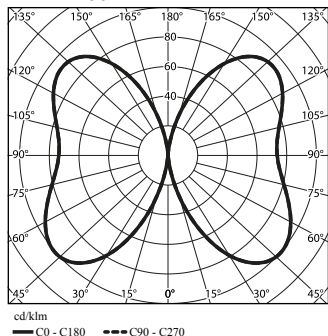

KARIN DECOR LED