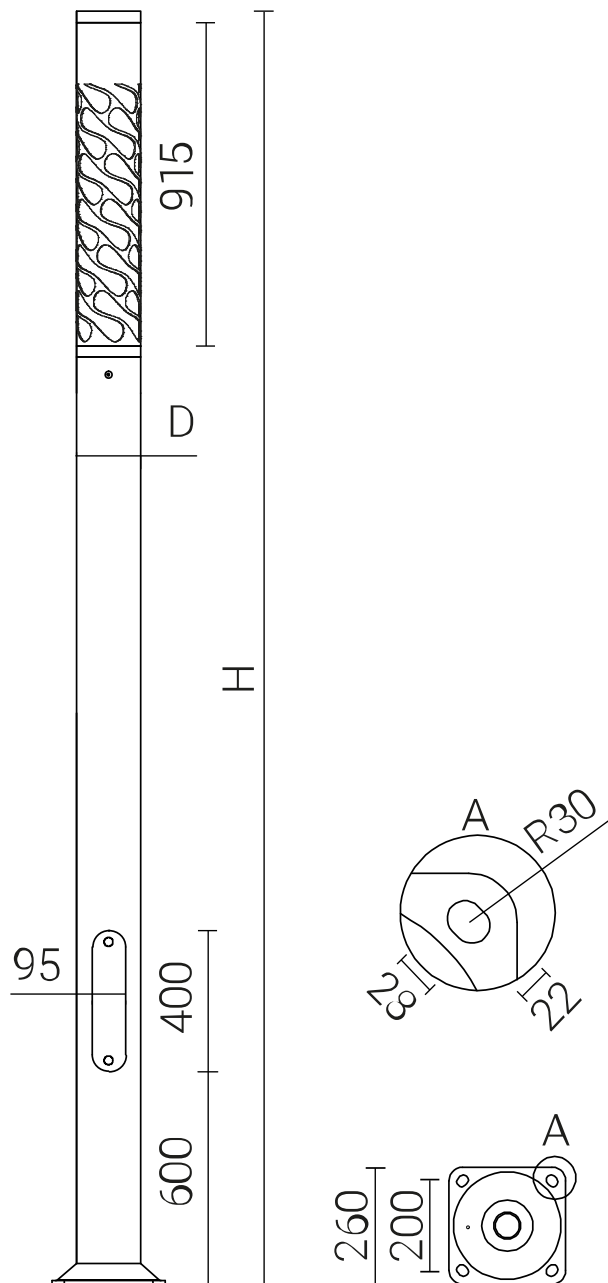

Oprawa standardowo posiada następujące funkcje inteligentnego układu zasilającego:

- Podłączenie do zewnętrznego systemu sterowania poprzez interfejs DALI (opcjonalna obsługa analogowego sygnału 1-10V),
- Możliwość zaprogramowania wielostopniowego ściemnienia oprawy - do 5 przedziałów czasowych w zakresie od 10 do 100% mocy nominalnej,
- Zabezpieczenie temperaturowe modułu LED przed przegrzaniem, w przypadku niezamierzonej pracy oprawy w ciągu dnia,
- Regulacja mocy/strumienia świetlnego oprawy - opcja ustawienia innej wartości niż katalogowa, w zakresie 30-100% mocy lub nominalnego strumienia

Data aktualizacji: 27-07-2023

Zakład Produkcji Sprzętu Oświetleniowego „ROSA” Sp. z o.o.
43-109 Tychy, ul. Strefowa 1 tel. +48 32 73 88 901
www.rosa.pl