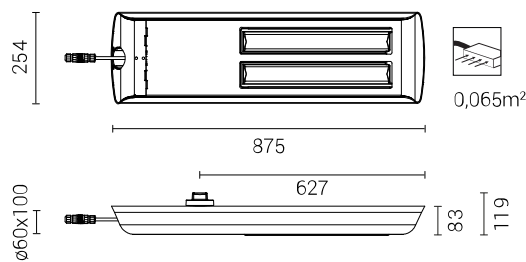

CUDDLE II LED NEMA 96W, 120W, 144W, 192W