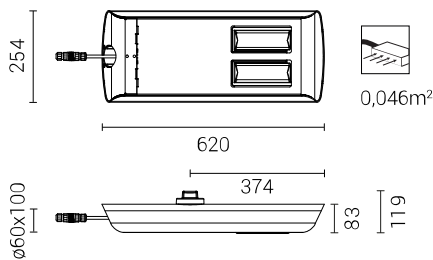

DYREKTYWY I NORMY

DYREKTYWY: 2014/35/UE (Dz. Urz.UE L 96, 29.03.2014, str.357), 2014/30/UE (Dz. Urz.UE L 96, 29.03.2014, str.79), 2011/65/UE (Dz. Urz.UE L 174, 01.07.2011, str.88), 2009/125/WE (Dz. Urz.UE L 285, 31.10.2009, str.10)

NORMY: PN-EN IEC 60598-1: 2021-7, PN-EN 60598-2-3: 2006, PN-EN 60529: 2003, PN-EN 62262: 2003, PN-EN 62471:2010, PN-EN 55015: 2013, PN-EN 61547: 2009, PN-EN 61000-3-2: 2014, PN-EN 61000-3-3: 2013

Parametry świetlne przedstawione na podstawie badań laboratoryjnych według IESNA LM-79-19

ODPROWADZENIA ŁADUNKU Z OBUDOWY OPRAWY LED

W celu skutecznego odprowadzenia ładunku z obudowy oprawy LED zainstalowanej na słupie z materiału dielektrycznego (nieprzewodzącego) wymagane jest zastosowanie jednego z poniższych rozwiązań:

- uzziemienie funkcjonalne
- oprawa LED z dodatkowym układem zabezpieczającym

RYSunEK TECHNICZNY

CUDDLE II LED NEMA 48W, 60W, 72W