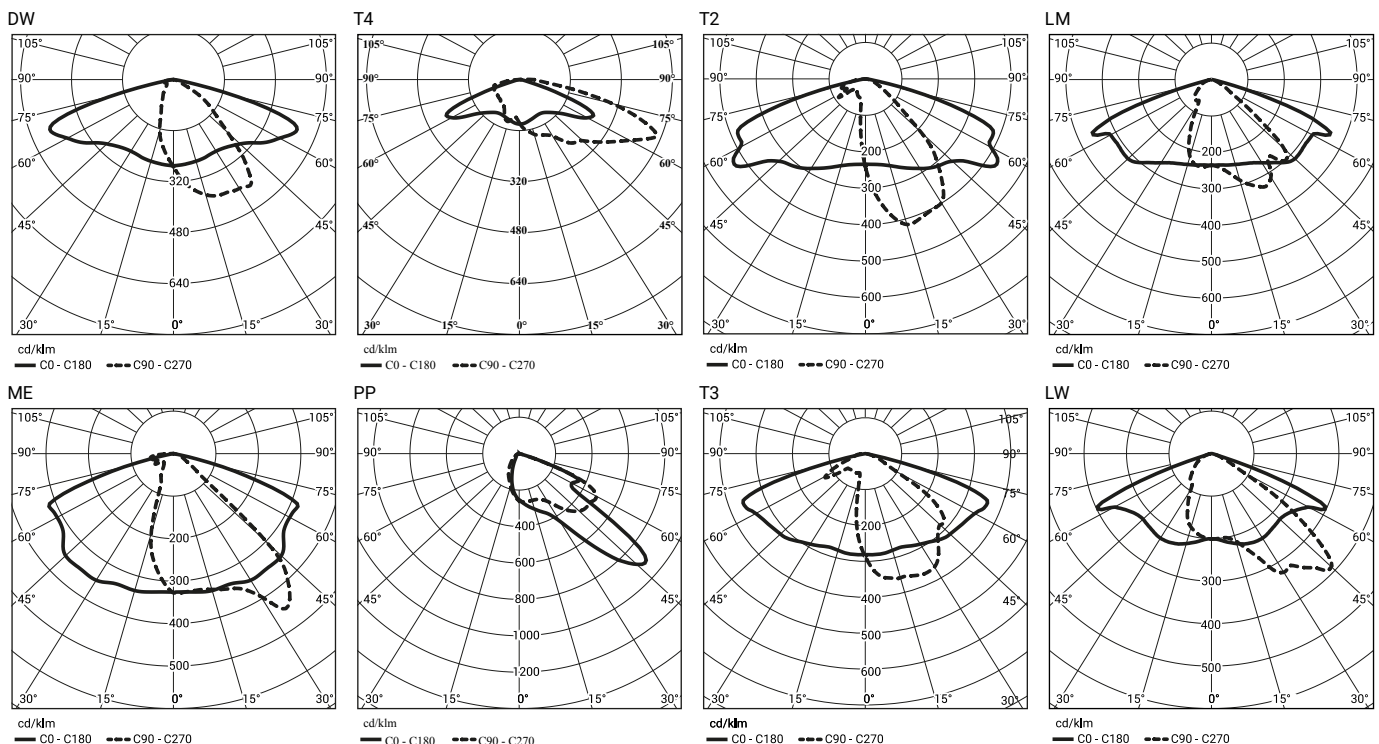

- uzziemienie funkcjonalne
- oprawa LED z dodatkowym układem zabezpieczającym

RYSunEK TECHNICZNY

CUDDLE II LED NEMA 48W, 60W, 72W

CUDDLE II LED NEMA 96W, 120W, 144W, 192W

KRZYWE FOTOMETRYCZNE

FUNKCJE UKŁADU ZASILAJĄCEGO