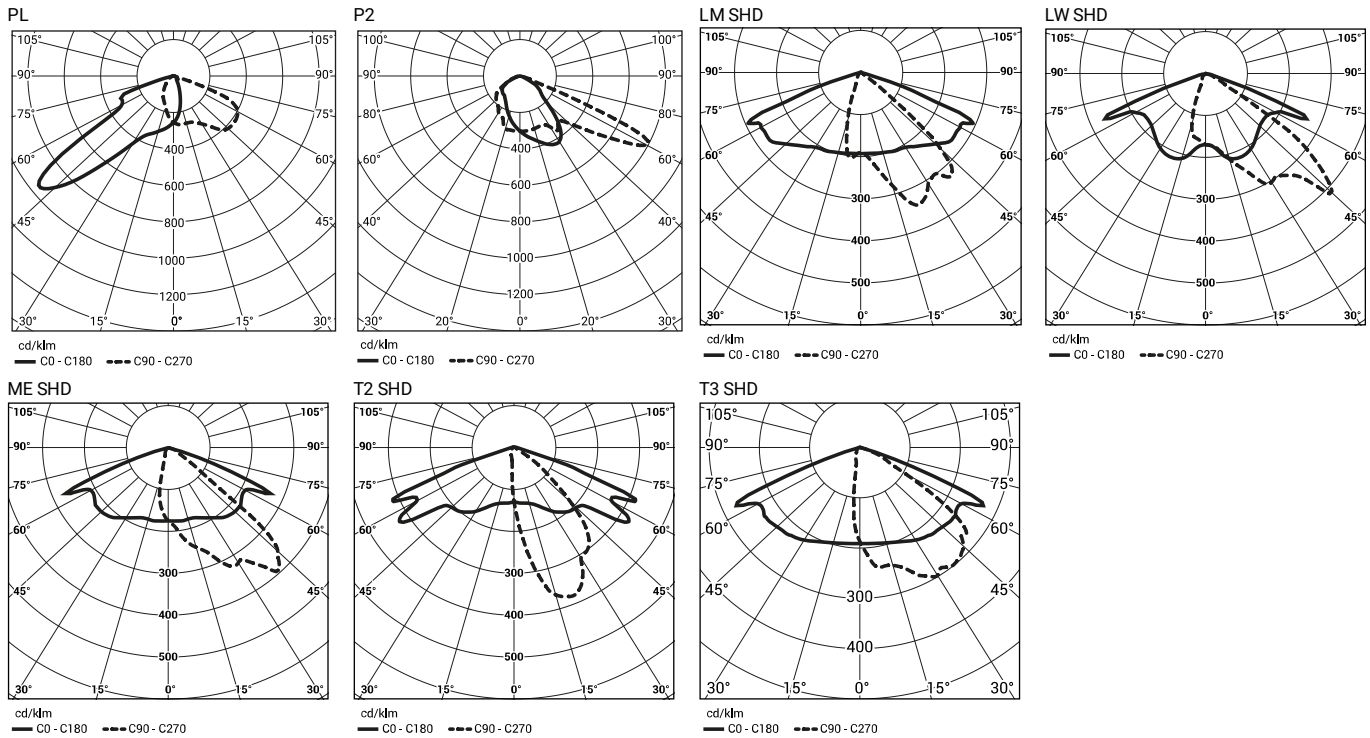

- uzziemienie funkcjonalne
- oprawa LED z dodatkowym układem zabezpieczającym

RYSunEK TECHNICZNY

CUDDLE II LED NEMA 48W, 60W, 72W

CUDDLE II LED NEMA 96W, 120W, 144W, 192W

KRZYWE FOTOMETRYCZNE

FUNKCJE UKŁADU ZASILAJĄCEGO