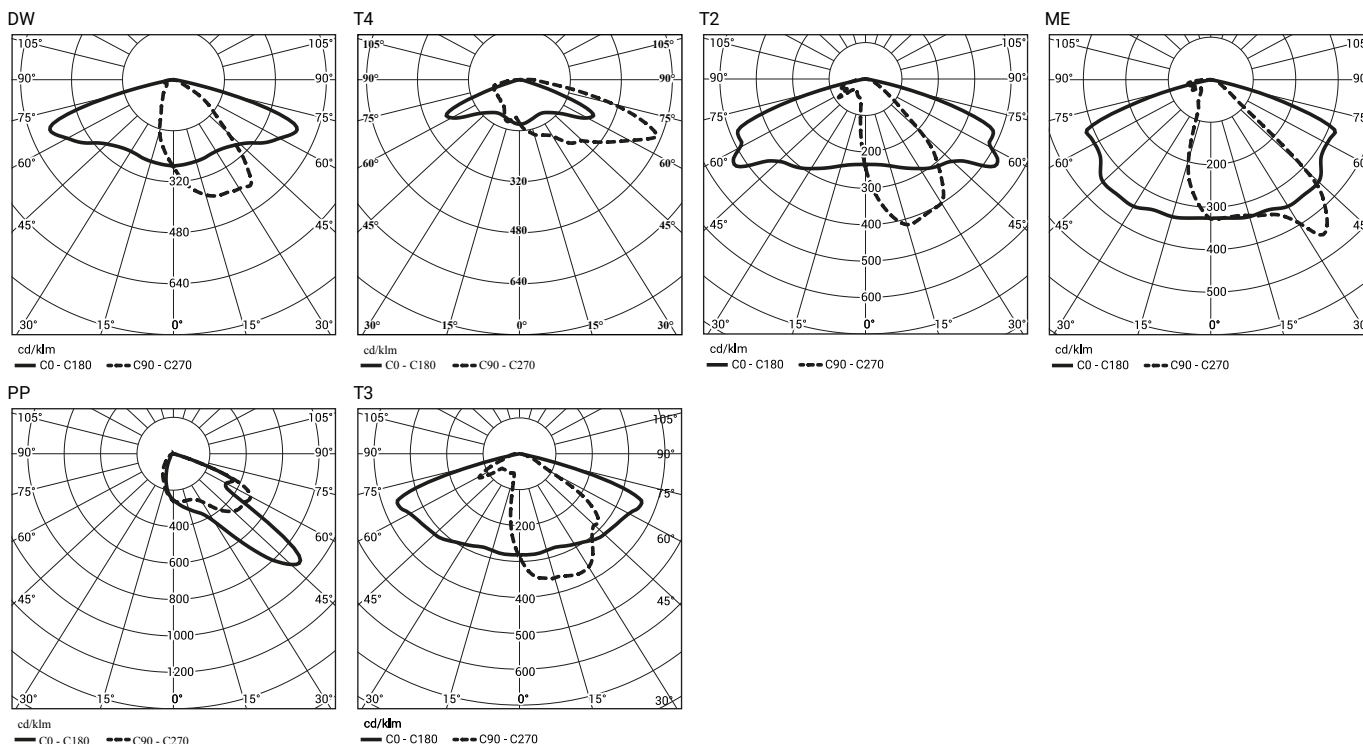

## DISEGNO TECNICO

URSA LED ALFA 48W, 60W, 72W

URSA LED ALFA 96W, 120W, 144W

## CURVE FOTOMETRICHE