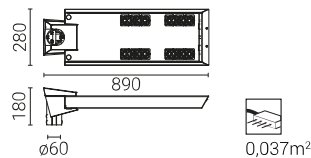

URSA LED ALFA 96W, 120W, 144W