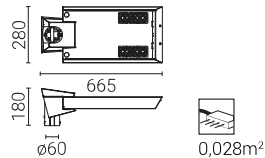

SCARICA DI CARICA DAL CORPO DELL'APPARECCHIO A LED

Per scaricare efficacemente la carica dall'alloggiamento dell'apparecchio a LED installato su un palo in materiale dielettrico (non conduttivo), è necessaria una delle seguenti soluzioni:

- messa a terra funzionale
- apparecchio a LED con un sistema di sicurezza aggiuntivo

DISEGNO TECNICO

URSA LED ALFA 48W, 60W, 72W