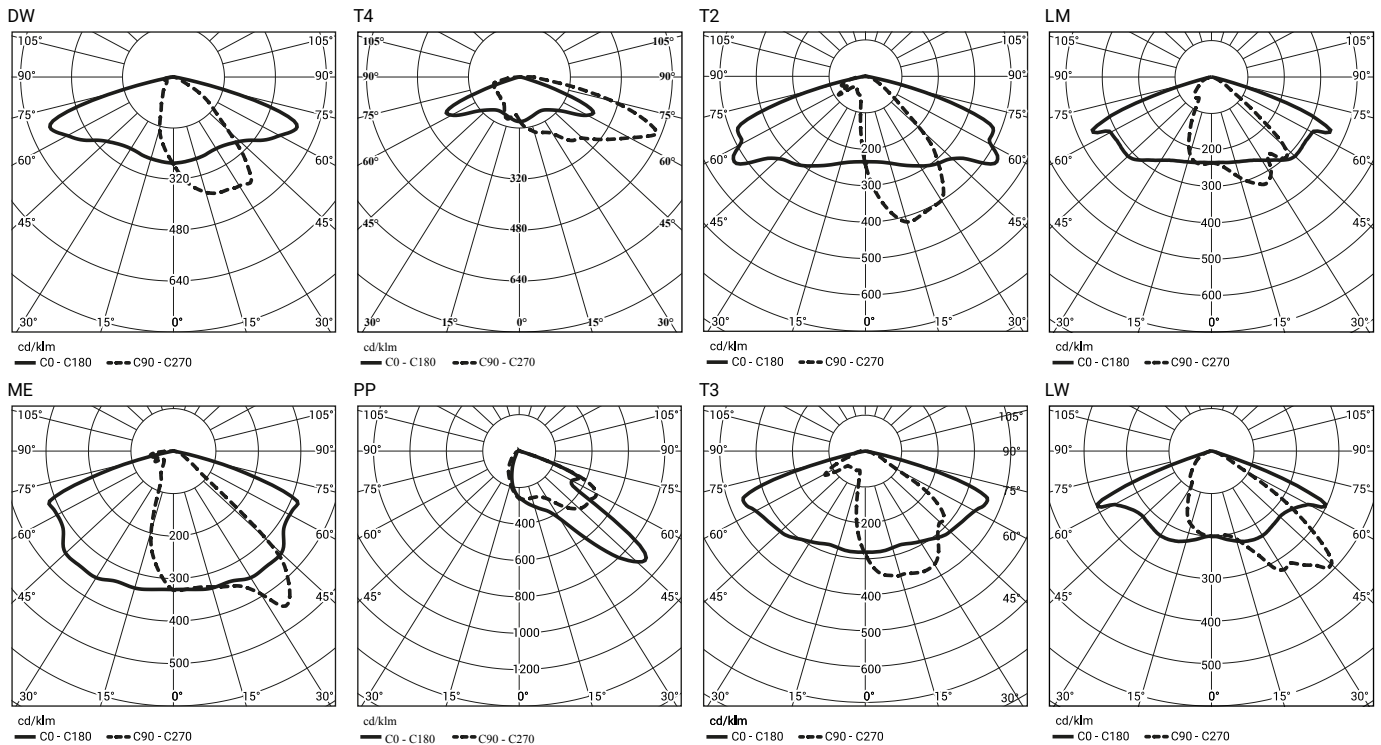

PHOTOMETRIC CURVES