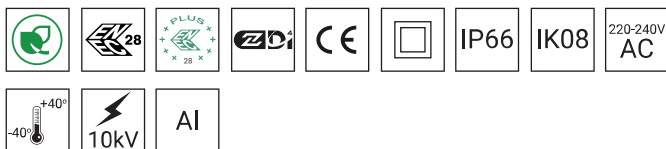

DANE TECHNICZNE

Zastosowanie	drogi miejskie, drogi osiedlowe (wewnętrzne), ciągi pieszych, parkingi
Montaż	na wysięgniku z zakończeniem \varnothing 60 x 100 mm
Kolor	inox / czarny
Stopień ochrony	IP 66 dla części optycznej i układu zasilającego
Układ optyczny	soczewki z PMMA, wymienny moduł LED, klosz z hartowanego szkła
Materiał	stop aluminium, anodowany
Przewidywany czas eksploatacji	L90B10 - 100 000 h
Współczynnik oddawania barw CRI	>70
Częstotliwość napięcia zasilania	50/60Hz
Współczynnik mocy	≥ 0.95
Liczba diod	16
System sterowania	Oprawa posiada możliwość podłączenia do zewnętrznego systemu sterowania i/lub sensorów poprzez gniazdo zgodne z Zhaga Book 18.