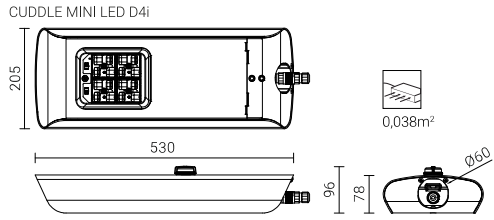

CUDDLE MINI LED D4I

RYSUNEK TECHNICZNY