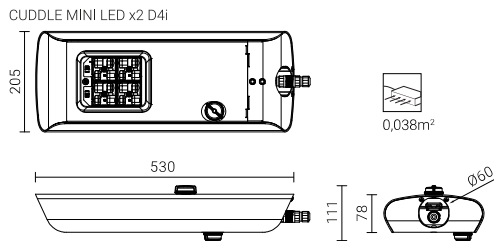

CUDDLE MINI LED D4I

RYSUNEK TECHNICZNY