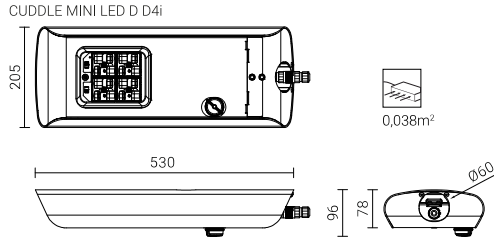

CUDDLE MINI LED D4I

RYSUNEK TECHNICZNY