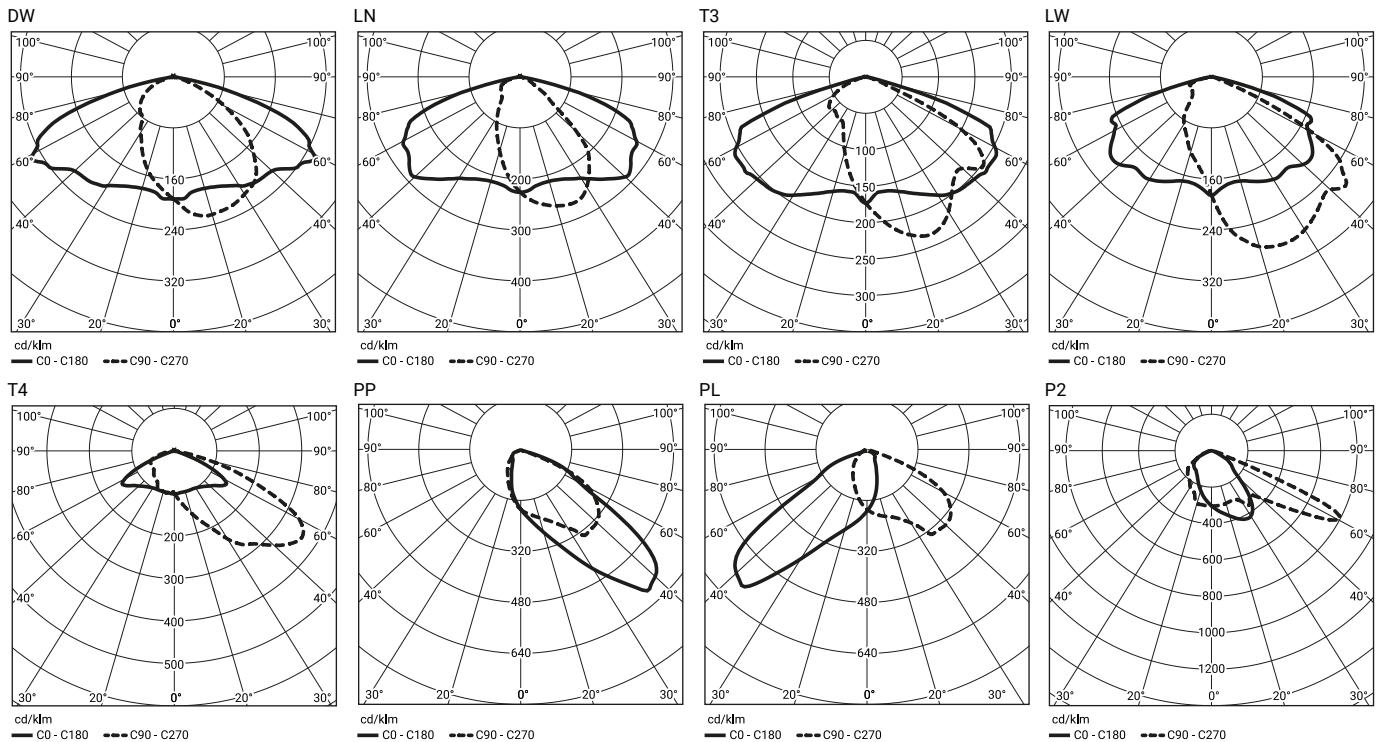

KRZYWE FOTOMETRYCZNE