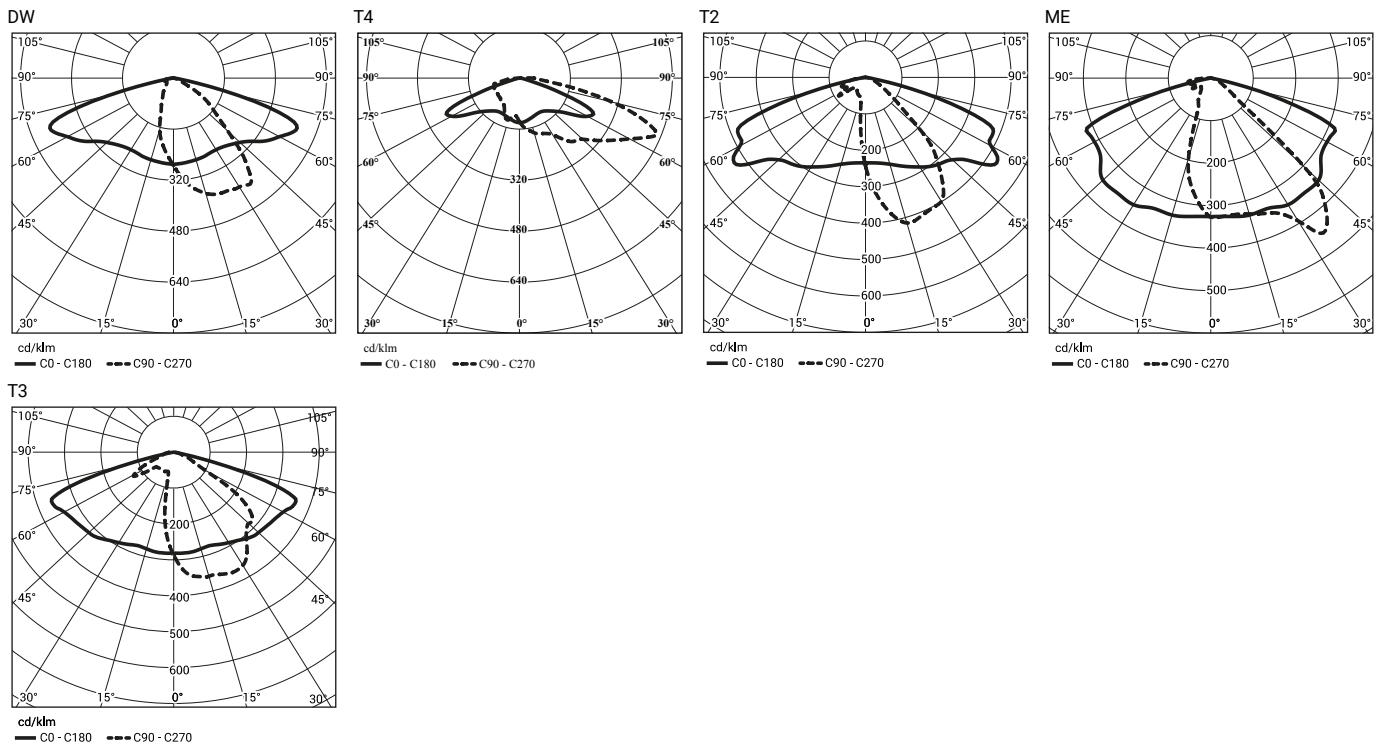

KRZYWE FOTOMETRYCZNE