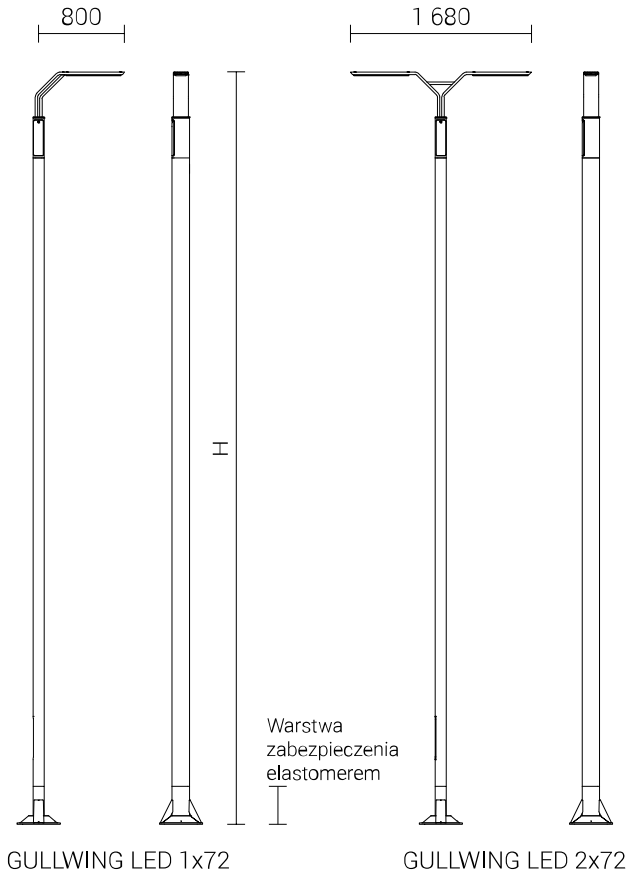

RYSUNEK TECHNICZNY