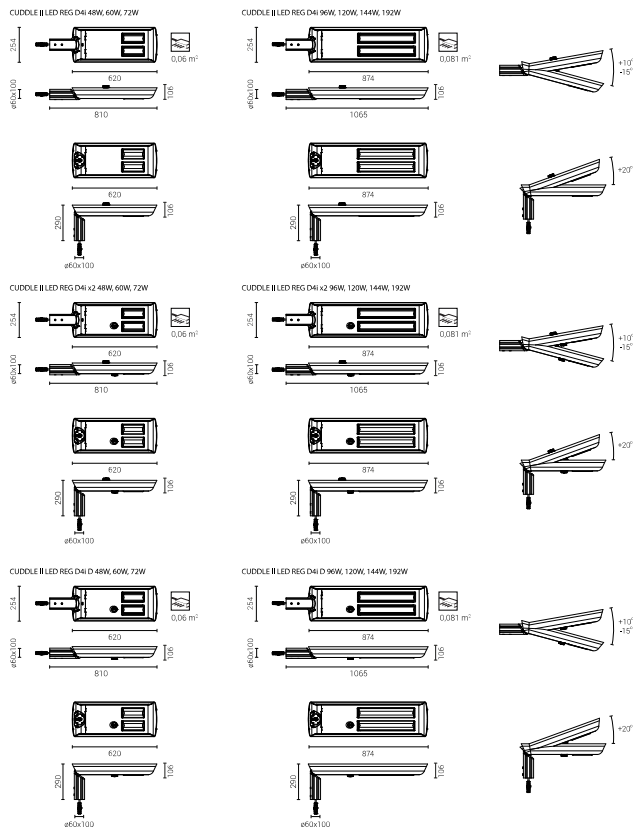

DIRETTIVE E NORME

DIRETTIVE: 2014/35/EU (OJ L 96, 29/03/2014, p.357), 2014/30/EU (OJ L 96, 29/03/2014, p.79), 2011/65/ EU (OJ L 174, 01.07.2011, p. 88), 2009/125/EC (OJ L 285, 31.10.2009, p. 10)

NORME: PN-EN 60598-1: 2015, PN-EN 60598-2-3: 2006, PN-EN 60529: 2003, PN-EN 62262: 2003, PN-EN 62471:2010, PN-EN 55015: 2013, PN-EN 61547: 2009, PN-EN 61000-3-2: 2014, PN-EN 61000-3-3: 2013

Parametry świetlne przedstawione na podstawie badań laboratoryjnych według IESNA LM-79-19

SCARICA DI CARICA DAL CORPO DELL'APPARECCHIO A LED

Per scaricare efficacemente la carica dall'alloggiamento dell'apparecchio a LED installato su un palo in materiale dielettrico (non conduttivo), è necessaria una delle seguenti soluzioni:

- messa a terra funzionale
- apparecchio a LED con un sistema di sicurezza aggiuntivo

DISEGNO TECNICO