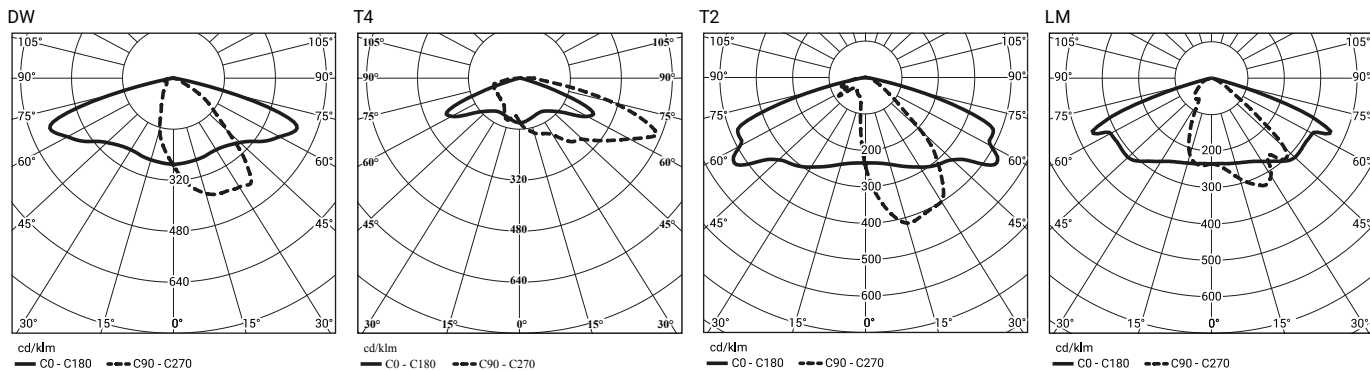

CURVE FOTOMETRICHE