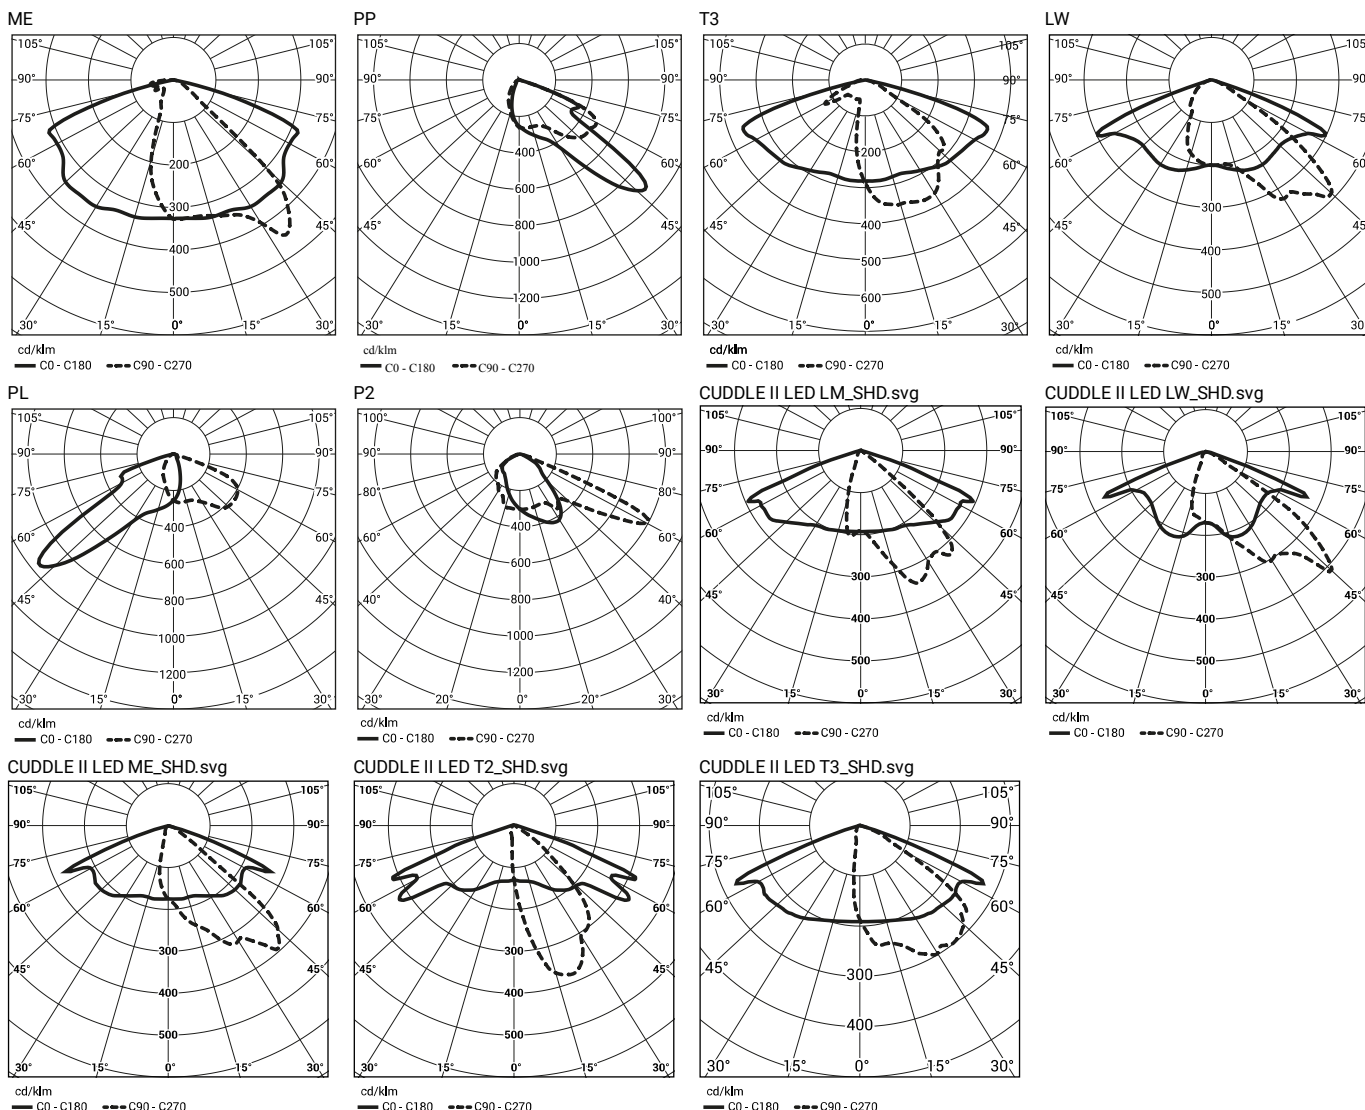

FUNZIONI DEL SISTEMA DI POTENZA

L'apparecchio dispone di serie delle seguenti funzioni del sistema di alimentazione intelligente:

- Possibilità di programmare l'oscuramento multistadio dell'apparecchio - fino a 5 intervalli di tempo nell'intervallo dal 10 al 100% della potenza nominale,
- Protezione termica del modulo LED contro il surriscaldamento in caso di funzionamento involontario dell'apparecchio durante il giorno,
- Regolazione potenza/flusso luminoso dell'apparecchio - possibilità di impostare un valore diverso da quello di catalogo, nel range 30-100% della potenza o del flusso nominale

NUMERO AMMESSO DI APPARECCHI SU UN CIRCUITO

Interruttori magnetotermici di tipo B o C

Apparecchi	Tipo	2A	4A	6A	10A	16A	20A	25A
CUDDLE II LED REG D4i 48, 60, 72W	B	3	7	11	18	30	36	46
	C	3	7	11	18	30	36	46
CUDDLE II LED REG D4i 96, 120, 144W	B	1	3	5	8	14	17	22
	C	1	3	5	8	14	17	22
CUDDLE II LED REG D4i 192W	B	0	1	2	3	5	6	7
	C	0	2	3	5	8	10	13

Fusibili - tipo gG e gL

Apparecchi	2A	4A	6A	10A	16A	20A	25A
CUDDLE II LED REG D4i 48W	6	13	20	33	53	66	83
CUDDLE II LED REG D4i 60W	5	10	16	27	43	54	68
CUDDLE II LED REG D4i 72W	4	9	13	23	37	46	58
CUDDLE II LED REG D4i 96W	3	7	10	17	28	35	43
CUDDLE II LED REG D4i 120W	2	5	8	14	22	28	35
CUDDLE II LED REG D4i 144W	2	4	7	11	19	23	29
CUDDLE II LED REG D4i 192W	0	2	4	6	12	17	22