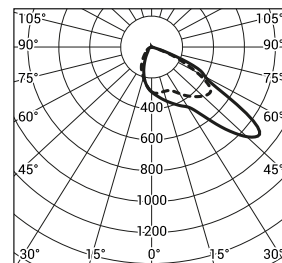

PP

cd/klm
— C0 - C180 --- C90 - C270