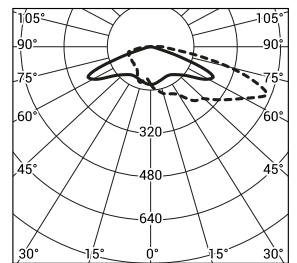

T4

cd/klm
— C0 - C180 --- C90 - C270