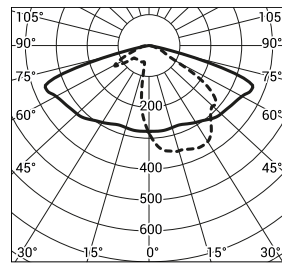

T3

cd/klm
— C0 - C180 --- C90 - C270