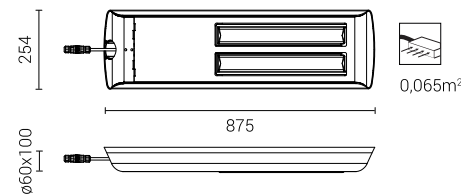

CUDDLE II LED 96W, 120W, 144W, 192W

0,065m²