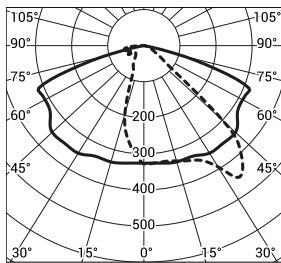

ME

cd/klm
— C0 - C180 --- C90 - C270