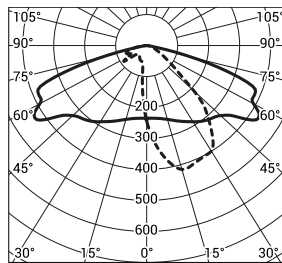

T2

cd/klm
— C0 - C180 --- C90 - C270