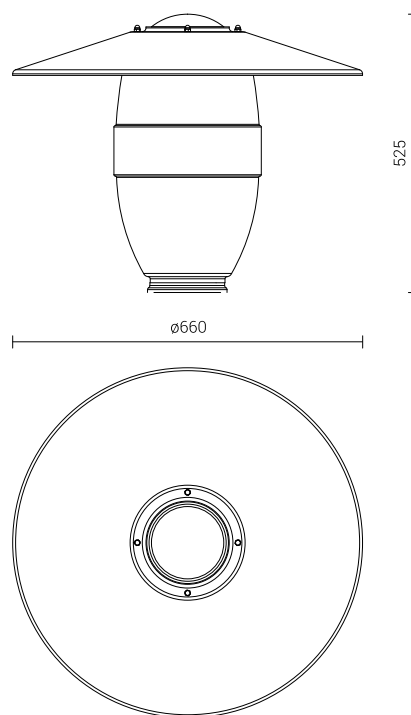

# AURIS I Maxi pc k-150

Code	Symbol	Colour	Material type	Luminaire types	Max power of luminaire	Lamp diffuser neck	Volume	Luminaire net weight
<b>671362</b>	AURIS I Maxi pc k-150	Transparent	PC	OPA-1	sodium and metal halide - 150W	150mm	0,04m <sup>3</sup>	1,9kg

## Additional elements

Code	Name	Colour	Material	Externat diameter
<b>923662</b>	Auris I Maxi cap	black	aluminium sheet	660mm
<b>923663</b>	Auris I Maxi cap	other colour	aluminium sheet	660mm