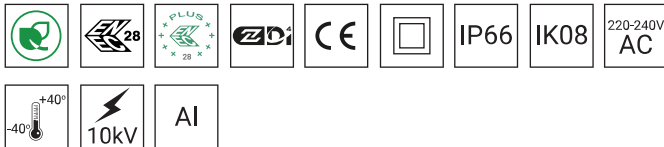

## TABLE OF TYPES

Code	Symbol	LED power	Luminaire power consumption	LED forward current	Colour temperature (CCT)	LEDs luminous flux <sup>1</sup>	Luminaire luminous flux <sup>1</sup>	Luminous efficacy <sup>1</sup>	Unit volume	D4i socket	Net weight
2227230/1/... <sup>2</sup>	CUDDLE MINI LED D4i 24	24 W	26 W	250 mA	2700 K	4450 lm	3250 lm	125 lm/W	0.01 m <sup>3</sup>	1 ↑	3.7 kg
2227230/3/... <sup>2</sup>	CUDDLE MINI LED D4i 24	24 W	26 W	250 mA	3500 K	4650 lm	3400 lm	131 lm/W	0.01 m <sup>3</sup>	1 ↑	3.7 kg
2227230/4/... <sup>2</sup>	CUDDLE MINI LED D4i 24	24 W	26 W	250 mA	4000 K	4800 lm	3500 lm	135 lm/W	0.01 m <sup>3</sup>	1 ↑	3.7 kg
2227230/6/... <sup>2</sup>	CUDDLE MINI LED D4i 24	24 W	26 W	250 mA	5000 K	4750 lm	3450 lm	133 lm/W	0.01 m <sup>3</sup>	1 ↑	3.7 kg
2227232/1/... <sup>2</sup>	CUDDLE MINI LED D4i 36	36 W	39 W	375 mA	2700 K	6550 lm	4800 lm	123 lm/W	0.01 m <sup>3</sup>	1 ↑	3.7 kg
2227232/3/... <sup>2</sup>	CUDDLE MINI LED D4i 36	36 W	39 W	375 mA	3500 K	6850 lm	5000 lm	128 lm/W	0.01 m <sup>3</sup>	1 ↑	3.7 kg
2227232/4/... <sup>2</sup>	CUDDLE MINI LED D4i 36	36 W	39 W	375 mA	4000 K	7050 lm	5150 lm	132 lm/W	0.01 m <sup>3</sup>	1 ↑	3.7 kg
2227232/6/... <sup>2</sup>	CUDDLE MINI LED D4i 36	36 W	39 W	375 mA	5000 K	6950 lm	5050 lm	129 lm/W	0.01 m <sup>3</sup>	1 ↑	3.7 kg
2227233/1/... <sup>2</sup>	CUDDLE MINI LED D4i 48	48 W	54 W	500 mA	2700 K	8550 lm	6250 lm	116 lm/W	0.01 m <sup>3</sup>	1 ↑	3.7 kg
2227233/3/... <sup>2</sup>	CUDDLE MINI LED D4i 48	48 W	54 W	500 mA	3500 K	8950 lm	6500 lm	120 lm/W	0.01 m <sup>3</sup>	1 ↑	3.7 kg
2227233/4/... <sup>2</sup>	CUDDLE MINI LED D4i 48	48 W	54 W	500 mA	4000 K	9200 lm	6700 lm	124 lm/W	0.01 m <sup>3</sup>	1 ↑	3.7 kg
2227233/6/... <sup>2</sup>	CUDDLE MINI LED D4i 48	48 W	54 W	500 mA	5000 K	9050 lm	6600 lm	122 lm/W	0.01 m <sup>3</sup>	1 ↑	3.7 kg
2227234/1/... <sup>2</sup>	CUDDLE MINI LED D4i 60	60 W	67 W	625 mA	2700 K	10450 lm	7650 lm	114 lm/W	0.01 m <sup>3</sup>	1 ↑	3.7 kg
2227234/3/... <sup>2</sup>	CUDDLE MINI LED D4i 60	60 W	67 W	625 mA	3500 K	10950 lm	7950 lm	119 lm/W	0.01 m <sup>3</sup>	1 ↑	3.7 kg
2227234/4/... <sup>2</sup>	CUDDLE MINI LED D4i 60	60 W	67 W	625 mA	4000 K	11250 lm	8200 lm	122 lm/W	0.01 m <sup>3</sup>	1 ↑	3.7 kg
2227234/6/... <sup>2</sup>	CUDDLE MINI LED D4i 60	60 W	67 W	625 mA	5000 K	11050 lm	8050 lm	120 lm/W	0.01 m <sup>3</sup>	1 ↑	3.7 kg
2227630/1/... <sup>2</sup>	CUDDLE MINI LED D4i D 24	24 W	26 W	250 mA	2700 K	4450 lm	3250 lm	125 lm/W	0.01 m <sup>3</sup>	1 ↓	3.7 kg
2227630/3/... <sup>2</sup>	CUDDLE MINI LED D4i D 24	24 W	26 W	250 mA	3500 K	4650 lm	3400 lm	131 lm/W	0.01 m <sup>3</sup>	1 ↓	3.7 kg
2227630/4/... <sup>2</sup>	CUDDLE MINI LED D4i D 24	24 W	26 W	250 mA	4000 K	4800 lm	3500 lm	135 lm/W	0.01 m <sup>3</sup>	1 ↓	3.7 kg
2227630/6/... <sup>2</sup>	CUDDLE MINI LED D4i D 24	24 W	26 W	250 mA	5000 K	4750 lm	3450 lm	133 lm/W	0.01 m <sup>3</sup>	1 ↓	3.7 kg
2227632/1/... <sup>2</sup>	CUDDLE MINI LED D4i D 36	36 W	39 W	375 mA	2700 K	6550 lm	4800 lm	123 lm/W	0.01 m <sup>3</sup>	1 ↓	3.7 kg
2227632/3/... <sup>2</sup>	CUDDLE MINI LED D4i D 36	36 W	39 W	375 mA	3500 K	6850 lm	5000 lm	128 lm/W	0.01 m <sup>3</sup>	1 ↓	3.7 kg
2227632/4/... <sup>2</sup>	CUDDLE MINI LED D4i D 36	36 W	39 W	375 mA	4000 K	7050 lm	5150 lm	132 lm/W	0.01 m <sup>3</sup>	1 ↓	3.7 kg
2227632/6/... <sup>2</sup>	CUDDLE MINI LED D4i D 36	36 W	39 W	375 mA	5000 K	6950 lm	5050 lm	129 lm/W	0.01 m <sup>3</sup>	1 ↓	3.7 kg
2227633/1/... <sup>2</sup>	CUDDLE MINI LED D4i D 48	48 W	54 W	500 mA	2700 K	8550 lm	6250 lm	116 lm/W	0.01 m <sup>3</sup>	1 ↓	3.7 kg
2227633/3/... <sup>2</sup>	CUDDLE MINI LED D4i D 48	48 W	54 W	500 mA	3500 K	8950 lm	6500 lm	120 lm/W	0.01 m <sup>3</sup>	1 ↓	3.7 kg
2227633/4/... <sup>2</sup>	CUDDLE MINI LED D4i D 48	48 W	54 W	500 mA	4000 K	9200 lm	6700 lm	124 lm/W	0.01 m <sup>3</sup>	1 ↓	3.7 kg
2227633/6/... <sup>2</sup>	CUDDLE MINI LED D4i D 48	48 W	54 W	500 mA	5000 K	9050 lm	6600 lm	122 lm/W	0.01 m <sup>3</sup>	1 ↓	3.7 kg
2227634/1/... <sup>2</sup>	CUDDLE MINI LED D4i D 60	60 W	67 W	625 mA	2700 K	10450 lm	7650 lm	114 lm/W	0.01 m <sup>3</sup>	1 ↓	3.7 kg
2227634/3/... <sup>2</sup>	CUDDLE MINI LED D4i D 60	60 W	67 W	625 mA	3500 K	10950 lm	7950 lm	119 lm/W	0.01 m <sup>3</sup>	1 ↓	3.7 kg