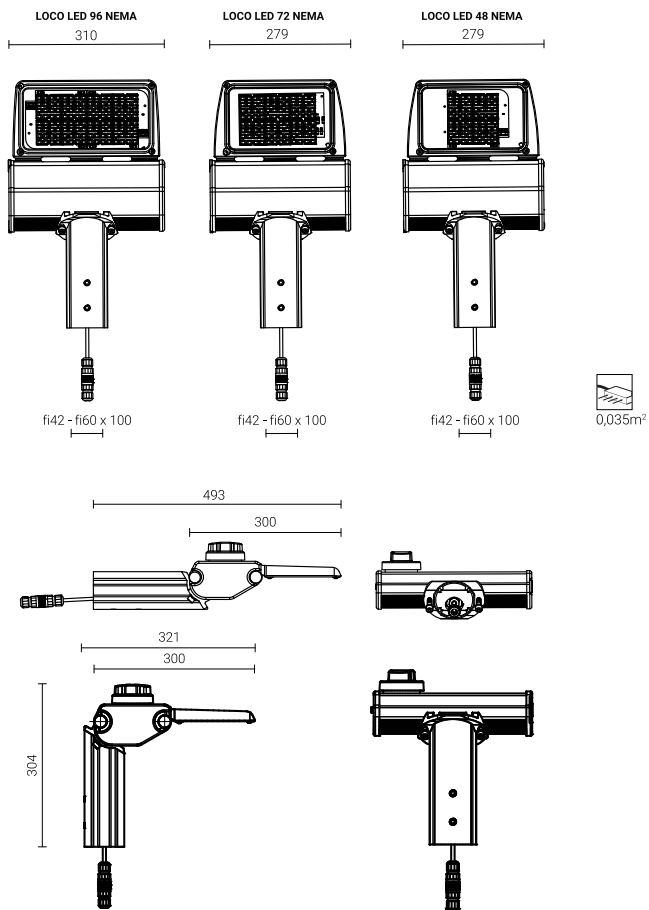

RYSUNEK TECHNICZNY