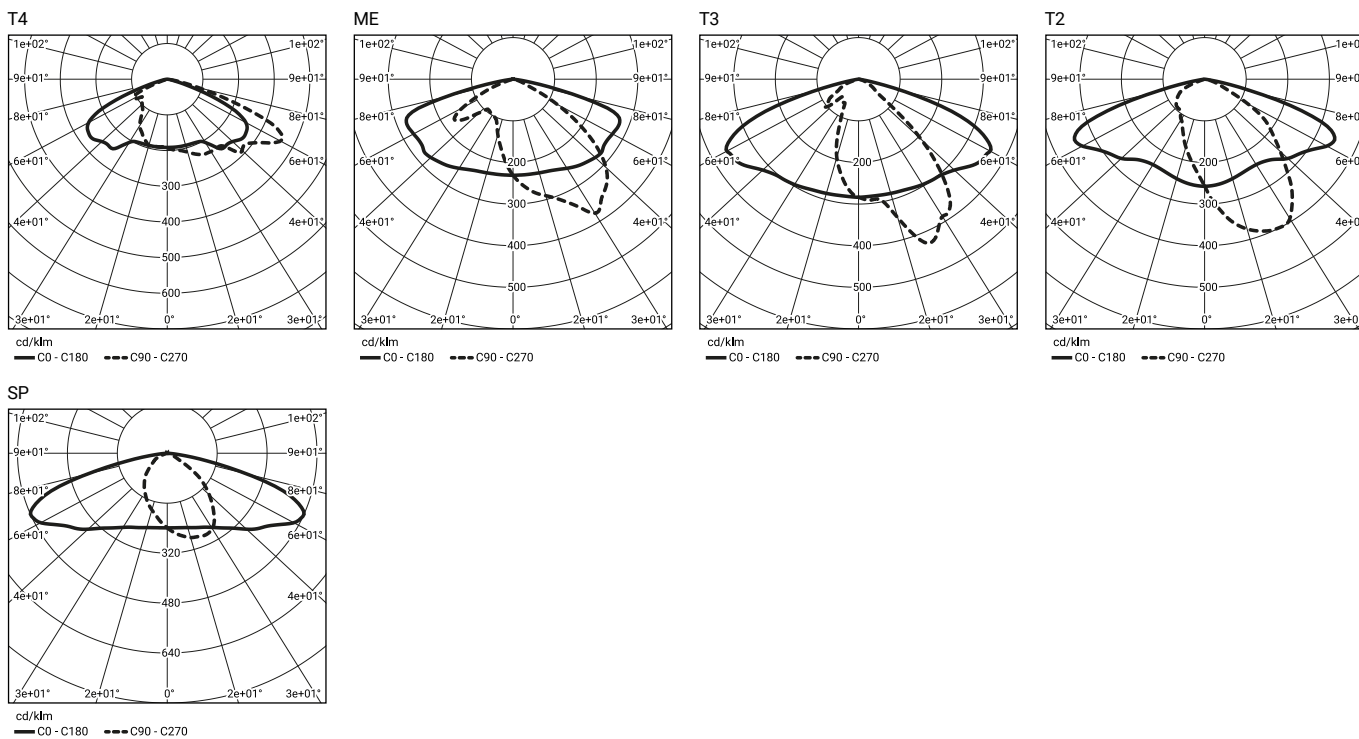

1) ze względu na klasę dokładności diod tolerancja wartości wynosi +/- 5%

2) symbol wybranego układu optycznego np. 2226133/6/T2 to oprawa LOCO LED 48 NEMA 5000K z układem optycznym T2

## RYSUNEK TECHNICZNY

## KRZYWE FOTOMETRYCZNE